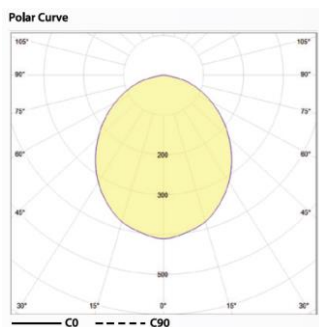

DEIMOS 22B, 28 & 28B

Ceiling / Wall Mounted Light

Deimos 22B

Deimos 28

Deimos 28B

TECHNICAL DATA

Code	Wattage	Luminous Flux				Size L x W x H (mm)
		2700K	3000K	4000K	6000K	
DEIM-22B	8W	600	615	630	645	220x220x60
DEIM-22B	12W	900	920	940	960	220x220x60
DEIM-22B	15W	1125	1150	1175	1200	220x220x60
DEIM-28	15W	1125	1150	1175	1200	280x280x60
DEIM-28	18W	1350	1380	1405	1435	280x280x60
DEIM-28	24W	1800	1840	1880	1920	280x280x60
DEIM-28B	15W	1125	1150	1175	1200	280x280x60
DEIM-28B	18W	1350	1380	1405	1435	280x280x60
DEIM-28B	24W	1800	1840	1880	1920	280x280x60