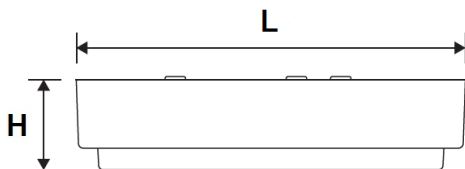

DEIMOS 22B, 28 & 28B

Ceiling / Wall Mounted Light

Deimos 22B

Deimos 28

Deimos 28B

TECHNICAL DATA

Code	Wattage	Luminous Flux				Size L x W x H (mm)
		2700K	3000K	4000K	6000K	
DEIM-22B	8W	600	615	630	645	220x220x60
DEIM-22B	12W	900	920	940	960	220x220x60
DEIM-22B	15W	1125	1150	1175	1200	220x220x60
DEIM-28	15W	1125	1150	1175	1200	280x280x60
DEIM-28	18W	1350	1380	1405	1435	280x280x60
DEIM-28	24W	1800	1840	1880	1920	280x280x60
DEIM-28B	15W	1125	1150	1175	1200	280x280x60
DEIM-28B	18W	1350	1380	1405	1435	280x280x60
DEIM-28B	24W	1800	1840	1880	1920	280x280x60