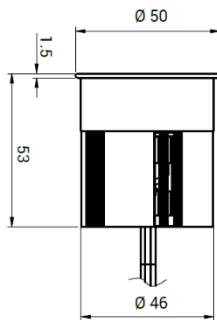

I Spot L

I Spot 2L

I Spot 3L

TECHNICAL DATA

<i>Product Code</i>	BLU-IS			
<i>Wattage</i>	6W / 8W / 10W / 12W			
<i>Luminous Flux</i>	<u>6W</u>	<u>8W</u>	<u>10W</u>	<u>12W</u>
	2700K – 565lm	755lm	940lm	1130 lm
	3000K – 575lm	770lm	960lm	1150 lm
	4000K – 590lm	785lm	980lm	1175 lm
	5000K – 600lm	800lm	1000lm	1200 lm
<i>Luminous Efficacy</i>	> 90lm/W			
<i>SDCM</i>	<3			
<i>CRI</i>	83/93			
<i>Beam Angle</i>	24° / 38° / 60°			
<i>Working Voltage</i>	36V DC			
<i>LED Driver</i>	Remote			
<i>Control</i>	Switched/ PHASE / 1-10V / DALI			
<i>Body Material</i>	Die-cast Aluminium			
<i>Optics</i>	PMMA			
<i>IP Rating</i>	IP44			
<i>Working Temperature</i>	-20°C to 40°C			
<i>Rated Life</i>	50,000Hrs (L70)			