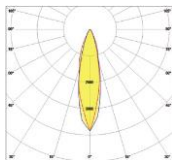

I Spot L

I Spot 2L

I Spot 3L

TECHNICAL DATA

<i>Product Code</i>	BLU-IS			
<i>Wattage</i>	6W / 8W / 10W / 12W			
<i>Luminous Flux</i>	<u>6W</u>	<u>8W</u>	<u>10W</u>	<u>12W</u>
	2700K – 565lm	755lm	940lm	1130 lm
	3000K – 575lm	770lm	960lm	1150 lm
	4000K – 590lm	785lm	980lm	1175 lm
	5000K – 600lm	800lm	1000lm	1200 lm
<i>Luminous Efficacy</i>	> 90lm/W			
<i>SDCM</i>	<3			
<i>CRI</i>	83/93			
<i>Beam Angle</i>	24° / 38° / 60°			
<i>Working Voltage</i>	36V DC			
<i>LED Driver</i>	Remote			
<i>Control</i>	Switched/ PHASE / 1-10V / DALI			
<i>Body Material</i>	Die-cast Aluminium			
<i>Optics</i>	PMMA			
<i>IP Rating</i>	IP44			
<i>Working Temperature</i>	-20°C to 40°C			
<i>Rated Life</i>	50,000Hrs (L70)			

ORDER INFORMATION

Product Code	X	YY	ZZ
BLU-IS-L-6W	8 - CRI 83	27 – 2700K	24 - 24 Deg
BLU-IS-2L-8W	9 - CRI 93	30 – 3000K	38 – 38 Deg
BLU-IS-3L-10W		40 – 4000K	60 – 60 Deg
BLU-IS-3L-12W		50 – 5000K	

Example: BLU-IS-L-6W-827-38