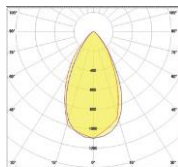

I Spot L

I Spot 2L

I Spot 3L

TECHNICAL DATA

<i>Product Code</i>	BLU-IS			
<i>Wattage</i>	6W / 8W / 10W / 12W			
<i>Luminous Flux</i>	<u>6W</u>	<u>8W</u>	<u>10W</u>	<u>12W</u>
	2700K – 565lm	755lm	940lm	1130 lm
	3000K – 575lm	770lm	960lm	1150 lm
	4000K – 590lm	785lm	980lm	1175 lm
	5000K – 600lm	800lm	1000lm	1200 lm
<i>Luminous Efficacy</i>	> 90lm/W			
<i>SDCM</i>	<3			
<i>CRI</i>	83/93			
<i>Beam Angle</i>	24° / 38° / 60°			
<i>Working Voltage</i>	36V DC			
<i>LED Driver</i>	Remote			
<i>Control</i>	Switched/ PHASE / 1-10V / DALI			
<i>Body Material</i>	Die-cast Aluminium			
<i>Optics</i>	PMMA			
<i>IP Rating</i>	IP44			
<i>Working Temperature</i>	-20°C to 40°C			
<i>Rated Life</i>	50,000Hrs (L70)			

ORDER INFORMATION

Product Code	X	YY	ZZ
BLU-IS-L-6W	8 - CRI 83	27 – 2700K	24 - 24 Deg
BLU-IS-2L-8W	9 - CRI 93	30 – 3000K	38 – 38 Deg
BLU-IS-3L-10W		40 – 4000K	60 – 60 Deg
BLU-IS-3L-12W		50 – 5000K	

Example: BLU-IS-L-6W-827-38