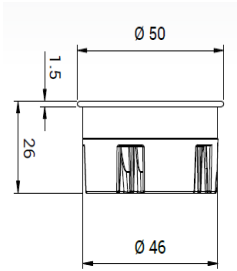

I Spot L

I Spot 2L

I Spot 3L

TECHNICAL DATA

<i>Product Code</i>	BLU-IS			
<i>Wattage</i>	6W / 8W / 10W / 12W			
<i>Luminous Flux</i>	<u>6W</u>	<u>8W</u>	<u>10W</u>	<u>12W</u>
	2700K – 565lm	755lm	940lm	1130 lm
	3000K – 575lm	770lm	960lm	1150 lm
	4000K – 590lm	785lm	980lm	1175 lm
	5000K – 600lm	800lm	1000lm	1200 lm
<i>Luminous Efficacy</i>	> 90lm/W			
<i>SDCM</i>	<3			
<i>CRI</i>	83/93			
<i>Beam Angle</i>	24° / 38° / 60°			
<i>Working Voltage</i>	36V DC			
<i>LED Driver</i>	Remote			
<i>Control</i>	Switched/ PHASE / 1-10V / DALI			
<i>Body Material</i>	Die-cast Aluminium			
<i>Optics</i>	PMMA			
<i>IP Rating</i>	IP44			
<i>Working Temperature</i>	-20°C to 40°C			
<i>Rated Life</i>	50,000Hrs (L70)			