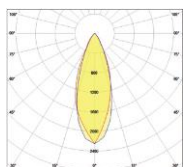

I Spot L

I Spot 2L

I Spot 3L

TECHNICAL DATA

<i>Product Code</i>	BLU-IS			
<i>Wattage</i>	6W / 8W / 10W / 12W			
<i>Luminous Flux</i>	<u>6W</u>	<u>8W</u>	<u>10W</u>	<u>12W</u>
	2700K – 565lm	755lm	940lm	1130 lm
	3000K – 575lm	770lm	960lm	1150 lm
	4000K – 590lm	785lm	980lm	1175 lm
	5000K – 600lm	800lm	1000lm	1200 lm
<i>Luminous Efficacy</i>	> 90lm/W			
<i>SDCM</i>	<3			
<i>CRI</i>	83/93			
<i>Beam Angle</i>	24° / 38° / 60°			
<i>Working Voltage</i>	36V DC			
<i>LED Driver</i>	Remote			
<i>Control</i>	Switched/ PHASE / 1-10V / DALI			
<i>Body Material</i>	Die-cast Aluminium			
<i>Optics</i>	PMMA			
<i>IP Rating</i>	IP44			
<i>Working Temperature</i>	-20°C to 40°C			
<i>Rated Life</i>	50,000Hrs (L70)			

ORDER INFORMATION

Product Code	X	YY	ZZ
BLU-IS-L-6W	8 - CRI 83	27 – 2700K	24 - 24 Deg
BLU-IS-2L-8W	9 - CRI 93	30 – 3000K	38 – 38 Deg
BLU-IS-3L-10W		40 – 4000K	60 – 60 Deg
BLU-IS-3L-12W		50 – 5000K	

Example: BLU-IS-L-6W-827-38