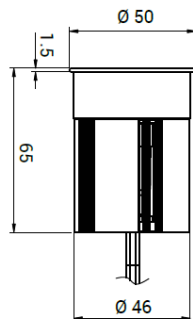

I Spot L

I Spot 2L

I Spot 3L

TECHNICAL DATA

<i>Product Code</i>	BLU-IS			
<i>Wattage</i>	6W / 8W / 10W / 12W			
<i>Luminous Flux</i>	<u>6W</u>	<u>8W</u>	<u>10W</u>	<u>12W</u>
	2700K – 565lm	755lm	940lm	1130 lm
	3000K – 575lm	770lm	960lm	1150 lm
	4000K – 590lm	785lm	980lm	1175 lm
	5000K – 600lm	800lm	1000lm	1200 lm
<i>Luminous Efficacy</i>	> 90lm/W			
<i>SDCM</i>	<3			
<i>CRI</i>	83/93			
<i>Beam Angle</i>	24° / 38° / 60°			
<i>Working Voltage</i>	36V DC			
<i>LED Driver</i>	Remote			
<i>Control</i>	Switched/ PHASE / 1-10V / DALI			
<i>Body Material</i>	Die-cast Aluminium			
<i>Optics</i>	PMMA			
<i>IP Rating</i>	IP44			
<i>Working Temperature</i>	-20°C to 40°C			
<i>Rated Life</i>	50,000Hrs (L70)			