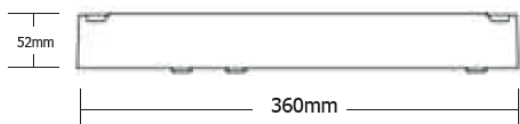

Phobos 36

Ceiling Light

TECHNICAL DATA

<i>Product Code</i>	BLU-PHOB-36-28W
<i>Wattage</i>	28W (System Wattage)
<i>Luminous Flux</i>	3000K – 2100lm 4000K – 2150lm 6000K – 2200lm
<i>Luminous Efficacy</i>	>75lm/W
<i>SDCM</i>	<3
<i>CRI</i>	>83
<i>Beam Angle</i>	120°
<i>Power Factor</i>	>0.95
<i>Working Voltage</i>	220-240 VAC, 50/60Hz
<i>LED Driver</i>	Integral
<i>Control</i>	Non-dimmable
<i>Body Material</i>	ABS + PC
<i>Optics</i>	Polycarbonate
<i>IP Rating</i>	IP65
<i>Working Temperature</i>	-20°C to 50°C
<i>Rated Life</i>	50,000Hrs (L70)

ORDER INFORMATION

Product Code	X	YY	ZZ
BLU-PHOB-36-28W	8 - CRI 83+	30 - 3000K 40 - 4000K 60 - 6000K	120 - 120 Deg

Example: BLU-PHOB-36-28W-830

Specification subject to change without notice