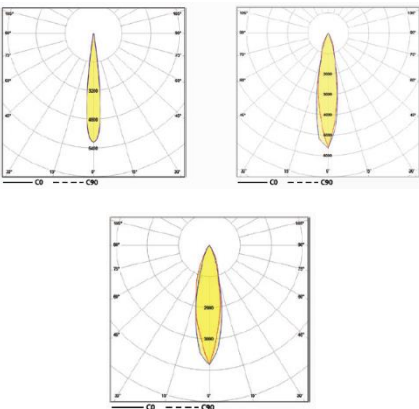

Pluto-F

Pluto-D

Pluto-A

Pluto-DA

Pluto-SQA

Pluto-SQD

Pluto-P

Pluto-ST

Beam Angle for Pluto-P & Pluto-ST

TECHNICAL DATA

<i>Luminous Efficacy</i>	>40lm/W
<i>SDCM</i>	<3
<i>CRI</i>	>83/93
<i>Beam Angle</i>	20°/38°/60° - Pluto-F/D/A/DA/SQA/SQD 12°/15°/24° - Pluto -P/ST
<i>Working Voltage</i>	3 VDC
<i>LED Driver</i>	Remote
<i>Control</i>	Switched / 1-10V / DALI
<i>Body Material</i>	Die-cast Aluminium
<i>Optics</i>	PMMA
<i>IP Rating</i>	IP40 / IP54
<i>Working Temperature</i>	-20°C to 40°C
<i>Rated Life</i>	50,000Hrs (L70)

Code	Wattage	Luminous Flux				Size (Ø X H)mm	Cut out (mm)	Adjustability
		2700K	3000K	4000K	5000K			
BLU-PLUTO-F	3W	120	140	160	180	40 X 38	35	Fixed
BLU-PLUTO-F	5W	300	320	340	360	40 X 38	35	Fixed
BLU-PLUTO-D	3W	120	140	160	180	40 X 51	35	Fixed
BLU-PLUTO-D	5W	300	320	340	360	40 X 51	35	Fixed
BLU-PLUTO-A	3W	120	140	160	180	52 X 38	45	Adjustable
BLU-PLUTO-A	5W	300	320	340	360	52 X 38	45	Adjustable
BLU-PLUTO-DA	3W	120	140	160	180	52 X 50	45	Adjustable
BLU-PLUTO-DA	5W	300	320	340	360	52 X 50	45	Adjustable
BLU-PLUTO-SQA	3W	120	140	160	180	50 X 50 X 38	45	Adjustable
BLU-PLUTO-SQA	5W	300	320	340	360	50 X 50 X 38	45	Adjustable
BLU-PLUTO-SQD	3W	120	140	160	180	50 X 50 X 50	45	Adjustable
BLU-PLUTO-SQD	5W	300	320	340	360	50 X 50 X 50	45	Adjustable
BLU-PLUTO-P	3W	120	140	160	180	40 X 49	35	Fixed
BLU-PLUTO-P	5W	300	320	340	360	40 X 49	35	Fixed
BLU-PLUTO-ST	3W	120	140	160	180	50 X 48	45	Adjustable
BLU-PLUTO-ST	5W	300	320	340	360	50 X 48	45	Adjustable