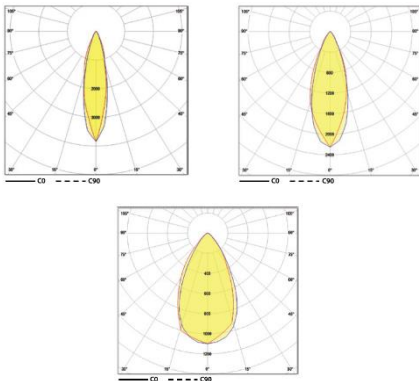

Pluto-F

Pluto-D

Pluto-A

Pluto-DA

Pluto-SQA

Pluto-SQD

Pluto-P

Pluto-ST

Beam Angle for Pluto-P & Pluto-ST

TECHNICAL DATA

<i>Luminous Efficacy</i>	>40lm/W
<i>SDCM</i>	<3
<i>CRI</i>	>83/93
<i>Beam Angle</i>	20°/38°/60° - Pluto-F/D/A/DA/SQA/SQD 12°/15°/24° - Pluto -P/ST
<i>Working Voltage</i>	3 VDC
<i>LED Driver</i>	Remote
<i>Control</i>	Switched / 1-10V / DALI
<i>Body Material</i>	Die-cast Aluminium
<i>Optics</i>	PMMA
<i>IP Rating</i>	IP40 / IP54
<i>Working Temperature</i>	-20°C to 40°C
<i>Rated Life</i>	50,000Hrs (L70)

Code	Wattage	Luminous Flux				Size (Ø X H)mm	Cut out (mm)	Adjustability
		2700K	3000K	4000K	5000K			
BLU-PLUTO-F	3W	120	140	160	180	40 X 38	35	Fixed
BLU-PLUTO-F	5W	300	320	340	360	40 X 38	35	Fixed
BLU-PLUTO-D	3W	120	140	160	180	40 X 51	35	Fixed
BLU-PLUTO-D	5W	300	320	340	360	40 X 51	35	Fixed
BLU-PLUTO-A	3W	120	140	160	180	52 X 38	45	Adjustable
BLU-PLUTO-A	5W	300	320	340	360	52 X 38	45	Adjustable
BLU-PLUTO-DA	3W	120	140	160	180	52 X 50	45	Adjustable
BLU-PLUTO-DA	5W	300	320	340	360	52 X 50	45	Adjustable
BLU-PLUTO-SQA	3W	120	140	160	180	50 X 50 X 38	45	Adjustable
BLU-PLUTO-SQA	5W	300	320	340	360	50 X 50 X 38	45	Adjustable
BLU-PLUTO-SQD	3W	120	140	160	180	50 X 50 X 50	45	Adjustable
BLU-PLUTO-SQD	5W	300	320	340	360	50 X 50 X 50	45	Adjustable
BLU-PLUTO-P	3W	120	140	160	180	40 X 49	35	Fixed
BLU-PLUTO-P	5W	300	320	340	360	40 X 49	35	Fixed
BLU-PLUTO-ST	3W	120	140	160	180	50 X 48	45	Adjustable
BLU-PLUTO-ST	5W	300	320	340	360	50 X 48	45	Adjustable