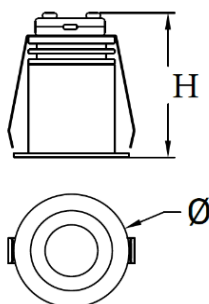

Beam Angle for Pluto-P & Pluto-ST

TECHNICAL DATA

<i>Luminous Efficacy</i>	>40lm/W
<i>SDCM</i>	<3
<i>CRI</i>	>83/93
<i>Beam Angle</i>	20°/38°/60° - Pluto-F/D/A/DA/SQA/SQD 12°/15°/24° - Pluto -P/ST
<i>Working Voltage</i>	3 VDC
<i>LED Driver</i>	Remote
<i>Control</i>	Switched / 1-10V / DALI
<i>Body Material</i>	Die-cast Aluminium
<i>Optics</i>	PMMA
<i>IP Rating</i>	IP40 / IP54
<i>Working Temperature</i>	-20°C to 40°C
<i>Rated Life</i>	50,000Hrs (L70)

Code	Wattage	Luminous Flux				Size (Ø X H)mm	Cut out (mm)	Adjustability
		2700K	3000K	4000K	5000K			
BLU-PLUTO-F	3W	120	140	160	180	40 X 38	35	Fixed
BLU-PLUTO-F	5W	300	320	340	360	40 X 38	35	Fixed
BLU-PLUTO-D	3W	120	140	160	180	40 X 51	35	Fixed
BLU-PLUTO-D	5W	300	320	340	360	40 X 51	35	Fixed
BLU-PLUTO-A	3W	120	140	160	180	52 X 38	45	Adjustable
BLU-PLUTO-A	5W	300	320	340	360	52 X 38	45	Adjustable
BLU-PLUTO-DA	3W	120	140	160	180	52 X 50	45	Adjustable
BLU-PLUTO-DA	5W	300	320	340	360	52 X 50	45	Adjustable
BLU-PLUTO-SQA	3W	120	140	160	180	50 X 50 X 38	45	Adjustable
BLU-PLUTO-SQA	5W	300	320	340	360	50 X 50 X 38	45	Adjustable
BLU-PLUTO-SQD	3W	120	140	160	180	50 X 50 X 50	45	Adjustable
BLU-PLUTO-SQD	5W	300	320	340	360	50 X 50 X 50	45	Adjustable
BLU-PLUTO-P	3W	120	140	160	180	40 X 49	35	Fixed
BLU-PLUTO-P	5W	300	320	340	360	40 X 49	35	Fixed
BLU-PLUTO-ST	3W	120	140	160	180	50 X 48	45	Adjustable
BLU-PLUTO-ST	5W	300	320	340	360	50 X 48	45	Adjustable