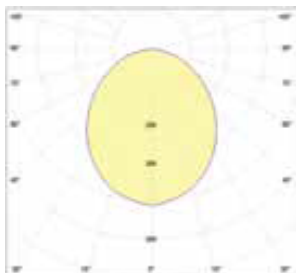

ECO HE

High Efficiency Weatherproof

TECHNICAL DATA

Code	Wattage	Luminous Flux				Size (L X W X H)mm
		2700K	3000K	4000K	6000K	
ECO-HE-120	35	4220	4260	4300	4340	1260 X 135 X 95
ECO-HE-120	40	4820	4860	4900	4940	1260 X 135 X 95
ECO-HE-120	48	5780	5820	5840	5880	1260 X 135 X 95
ECO-HE-150	52	6260	6300	6340	6380	1500 X 135 X 95
ECO-HE-150	60	7240	7280	7320	7360	1500 X 135 X 95
ECO-HE-150	65	7820	7860	7900	7960	1500 X 135 X 95

Length: 1260 /1500 mm

Width: 135 mm

Height: 95 mm

<i>Luminous Efficacy</i>	>120lm/W
<i>SDCM</i>	<3
<i>CRI</i>	>83
<i>Beam Angle</i>	120°
<i>Working Voltage</i>	100-240V AC, 50/60Hz
<i>LED Driver</i>	Integral
<i>Control</i>	Switched
<i>Body Material</i>	Polycarbonate
<i>Diffuser</i>	Polycarbonate
<i>IP Rating</i>	IP65
<i>Working Temperature</i>	-20°C to 50°C
<i>Rated Life</i>	50,000Hrs (L70)