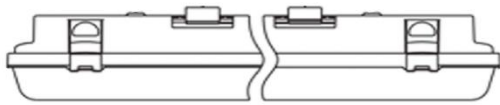

ECO HE

High Efficiency Weatherproof

TECHNICAL DATA

Code	Wattage	Luminous Flux				Size (L X W X H)mm
		2700K	3000K	4000K	6000K	
ECO-HE-120	35	4220	4260	4300	4340	1260 X 135 X 95
ECO-HE-120	40	4820	4860	4900	4940	1260 X 135 X 95
ECO-HE-120	48	5780	5820	5840	5880	1260 X 135 X 95
ECO-HE-150	52	6260	6300	6340	6380	1500 X 135 X 95
ECO-HE-150	60	7240	7280	7320	7360	1500 X 135 X 95
ECO-HE-150	65	7820	7860	7900	7960	1500 X 135 X 95

Length: 1260 /1500 mm

Width: 135 mm

Height: 95 mm

<i>Luminous Efficacy</i>	>120lm/W
<i>SDCM</i>	<3
<i>CRI</i>	>83
<i>Beam Angle</i>	120°
<i>Working Voltage</i>	100-240V AC, 50/60Hz
<i>LED Driver</i>	Integral
<i>Control</i>	Switched
<i>Body Material</i>	Polycarbonate
<i>Diffuser</i>	Polycarbonate
<i>IP Rating</i>	IP65
<i>Working Temperature</i>	-20°C to 50°C
<i>Rated Life</i>	50,000Hrs (L70)