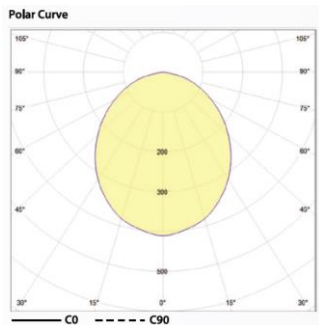

DEIMOS 22, 29 & 40

Ceiling / Wall Mounted Light

Deimos 22 / 29 / 40

TECHNICAL DATA

Code	Wattage	Luminous Flux				Size L x W x H (mm)
		2700K	3000K	4000K	6000K	
DEIM-22	13W	880	900	920	940	220x220x56
DEIM-29	16W	980	1000	1020	1040	296x296x78
DEIM-40	20W	1180	1200	1220	1240	400x400x93
DEIM-40	28W	2080	2110	2140	2170	400x400x93