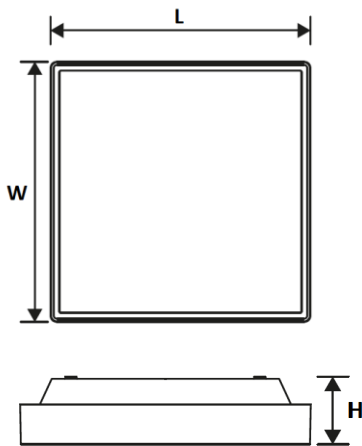

DEIMOS 22, 29 & 40

Ceiling / Wall Mounted Light

Deimos 22 / 29 / 40

TECHNICAL DATA

Code	Wattage	Luminous Flux				Size L x W x H (mm)
		2700K	3000K	4000K	6000K	
DEIM-22	13W	880	900	920	940	220x220x56
DEIM-29	16W	980	1000	1020	1040	296x296x78
DEIM-40	20W	1180	1200	1220	1240	400x400x93
DEIM-40	28W	2080	2110	2140	2170	400x400x93