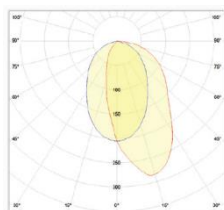

DART

DART W (Wall Wash)

TECHNICAL DATA

Code	Wattage	Luminous Flux				Size (L X W X H)mm	Cut out (mm)
		2700K	3000K	4000K	5000K		
BLU-DART-5	12W	980	1005	1030	1080	148 X 45 X 39	140 X 37
BLU-DART-10	23W	1970	1995	2020	2070	280 X 45 X 39	273 X 37
BLU-DART-15	35W	3050	3075	3100	3150	413 X 45 X 39	405 X 37
BLU-DART-W	12W	980	1005	1030	1080	135 X 42 X 58	128 X 35
BLU-DART-W2	23W	1970	1995	2020	2070	255 X 42 X 58	248 X 35