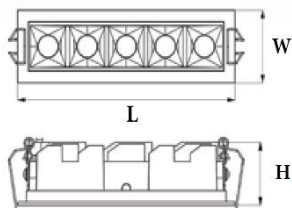

DART

DART W (Wall Wash)

TECHNICAL DATA

Code	Wattage	Luminous Flux				Size (L X W X H)mm	Cut out (mm)
		2700K	3000K	4000K	5000K		
BLU-DART-5	12W	980	1005	1030	1080	148 X 45 X 39	140 X 37
BLU-DART-10	23W	1970	1995	2020	2070	280 X 45 X 39	273 X 37
BLU-DART-15	35W	3050	3075	3100	3150	413 X 45 X 39	405 X 37
BLU-DART-W	12W	980	1005	1030	1080	135 X 42 X 58	128 X 35
BLU-DART-W2	23W	1970	1995	2020	2070	255 X 42 X 58	248 X 35