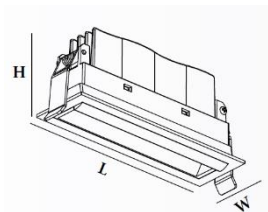

DART

DART W (Wall Wash)

TECHNICAL DATA

Code	Wattage	Luminous Flux				Size (L X W X H)mm	Cut out (mm)
		2700K	3000K	4000K	5000K		
BLU-DART-5	12W	980	1005	1030	1080	148 X 45 X 39	140 X 37
BLU-DART-10	23W	1970	1995	2020	2070	280 X 45 X 39	273 X 37
BLU-DART-15	35W	3050	3075	3100	3150	413 X 45 X 39	405 X 37
BLU-DART-W	12W	980	1005	1030	1080	135 X 42 X 58	128 X 35
BLU-DART-W2	23W	1970	1995	2020	2070	255 X 42 X 58	248 X 35