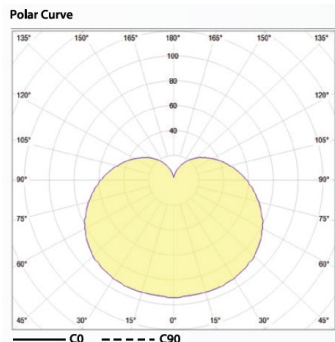

## TECHNICAL DATA

Code	Wattage	Luminous Flux				L x H (mm)
		2700K	3000K	4000K	6000K	
DEIM-24	12W	1020	1030	1040	1050	242x242x59
DEIM-24	15W	1270	1290	1310	1320	242x242x59
DEIM-24	25W	2120	2150	2180	2210	242x242x59