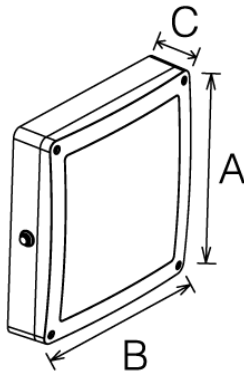

## TECHNICAL DATA

Code	Wattage	Luminous Flux				L x H (mm)
		2700K	3000K	4000K	6000K	
DEIM-24	12W	1020	1030	1040	1050	242x242x59
DEIM-24	15W	1270	1290	1310	1320	242x242x59
DEIM-24	25W	2120	2150	2180	2210	242x242x59