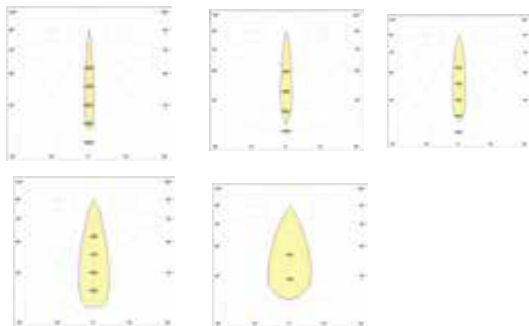

TECHNICAL DATA

<i>Product Code</i>	BLU-BEAM-R7
<i>Wattage</i>	8W
<i>Luminous Flux</i>	2700K – 338lm 3000K – 342lm 4000K – 346lm 6000K – 350lm
<i>Luminous Efficacy</i>	>40lm/W
<i>SDCM</i>	<3
<i>CRI</i>	>83
<i>Beam Angle</i>	9°/15°/20°/30°/45°
<i>Power Factor</i>	>0.95
<i>Working Voltage</i>	240 VAC, 50/60Hz
<i>LED Driver</i>	Integral
<i>Control</i>	Switched
<i>Body Material</i>	Die-cast Aluminium
<i>Optics</i>	PMMA with tempered glass cover
<i>IP Rating</i>	IP66
<i>Working Temperature</i>	-20°C to 50°C
<i>Rated Life</i>	50,000Hrs (L70)