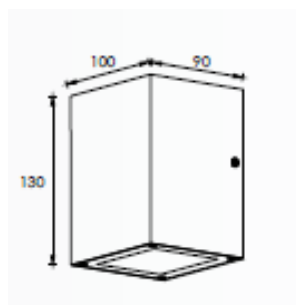

Doup S10P

Outdoor Series

TECHNICAL DATA

<i>Product Code</i>	BLU-DOUP-S10P
<i>Wattage</i>	8W
<i>Luminous Flux</i>	2700K – 150 lm 3000K – 153 lm 4000K – 155 lm 6000K – 160 lm
<i>Luminous Efficacy</i>	>10lm/W
<i>SDCM</i>	<3
<i>CRI</i>	>83
<i>Power Factor</i>	>0.95
<i>Working Voltage</i>	220-240 VAC, 50/60Hz
<i>LED Driver</i>	Integral
<i>Control</i>	Switched
<i>Body Material</i>	12# Die-casting dark grey powder coated aluminium
<i>Optics</i>	Tempered glass
<i>IP Rating</i>	IP65
<i>Working Temperature</i>	-20°C to 50°C
<i>Rated Life</i>	50,000Hrs (L70)