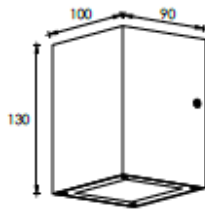

Doup S10B

Outdoor Series

TECHNICAL DATA

<i>Product Code</i>	BLU-DOUP-S10B
<i>Wattage</i>	8W
<i>Luminous Flux</i>	2700K – 450 lm 3000K – 460 lm 4000K – 470 lm 6000K – 480 lm
<i>Luminous Efficacy</i>	>50lm/W
<i>SDCM</i>	<3
<i>CRI</i>	>83
<i>Power Factor</i>	>0.95
<i>Working Voltage</i>	220-240 VAC, 50/60Hz
<i>LED Driver</i>	Integral
<i>Control</i>	Switched
<i>Body Material</i>	Die-casting dark grey powder coated aluminium
<i>Optics</i>	Tempered glass
<i>IP Rating</i>	IP65
<i>Working Temperature</i>	-20°C to 50°C
<i>Rated Life</i>	50,000Hrs (L70)