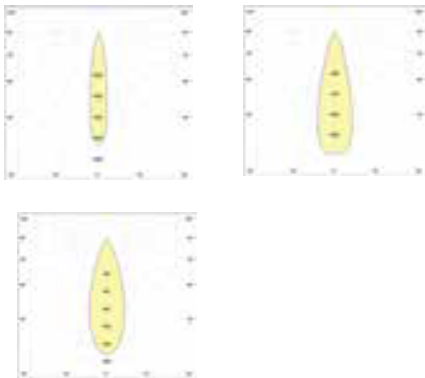

Doup S10B

Outdoor Series

TECHNICAL DATA

<i>Product Code</i>	BLU-DOUP-S10B
<i>Wattage</i>	8W
<i>Luminous Flux</i>	2700K – 450 lm 3000K – 460 lm 4000K – 470 lm 6000K – 480 lm
<i>Luminous Efficacy</i>	>50lm/W
<i>SDCM</i>	<3
<i>CRI</i>	>83
<i>Power Factor</i>	>0.95
<i>Working Voltage</i>	220-240 VAC, 50/60Hz
<i>LED Driver</i>	Integral
<i>Control</i>	Switched
<i>Body Material</i>	Die-casting dark grey powder coated aluminium
<i>Optics</i>	Tempered glass
<i>IP Rating</i>	IP65
<i>Working Temperature</i>	-20°C to 50°C
<i>Rated Life</i>	50,000Hrs (L70)

ORDER INFORMATION

Product Code	X	YY
BLU-DOUP-S10B-8W	8 - CRI 83+	27 - 2700K 30 - 3000K 40 - 4000K 60 - 6000K

Example: BLU-DOUP-S10B-8W-827

Specification subject to change without notice