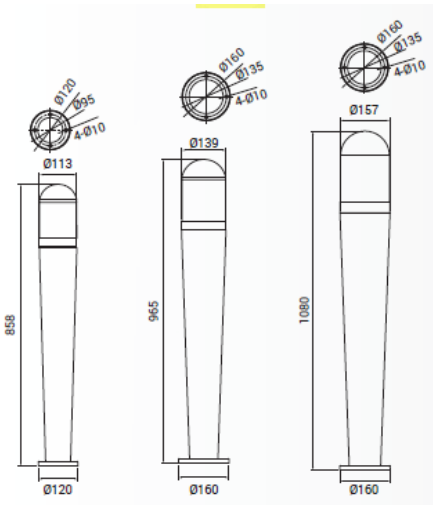

TECHNICAL DATA

<i>Product Code</i>	BLU-STKD		
<i>Wattage</i>	7W / 9W / 12W		
<i>Luminous Flux</i>	7W	9W	12W
	2700K – 470lm	570lm	805lm
	3000K – 480lm	580lm	820lm
	4000K – 490lm	590lm	835lm
	6000K – 500lm	600lm	850lm
<i>Luminous Efficacy</i>	>70lm/W		
<i>SDCM</i>	<4		
<i>CRI</i>	>80		
<i>Power Factor</i>	>0.95		
<i>Working Voltage</i>	100 – 240V AC, 50/60Hz		
<i>LED Driver</i>	Integral		
<i>Control</i>	Switched		
<i>Body Material</i>	Aluminium with anticorrosion treatment		
<i>Optics</i>	PC diffuser		
<i>IP Rating</i>	IP65		
<i>Working Temperature</i>	-20°C to 50°C		
<i>Rated Life</i>	50,000Hrs (L70)		

ORDER INFORMATION

Product Code	X	YY
BLU-STKD-7W	8 - CRI 80+	27 - 2700K
BLU-STKD-9W		30 - 3000K
BLU-STKD-12W		40 - 4000K
		60 - 6000K

Example: BLU-STKD-7W-827

Specification subject to change without notice