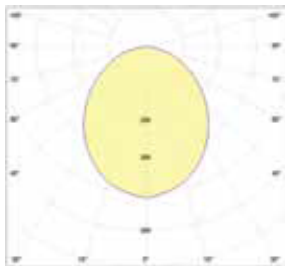

Deimos 22B

Ceiling Light

TECHNICAL DATA

<i>Product Code</i>	BLU-DEIM-22B																				
<i>Wattage</i>	8W / 12W / 15W (System Wattage)																				
<i>Luminous Flux</i>	<table><thead><tr><th></th><th>8W</th><th>12W</th><th>15W</th></tr></thead><tbody><tr><td>2700K – 600lm</td><td>900lm</td><td>1125lm</td><td></td></tr><tr><td>3000K – 615lm</td><td>920lm</td><td>1150lm</td><td></td></tr><tr><td>4000K – 630lm</td><td>940lm</td><td>1175lm</td><td></td></tr><tr><td>6000K – 645lm</td><td>960lm</td><td>1200lm</td><td></td></tr></tbody></table>		8W	12W	15W	2700K – 600lm	900lm	1125lm		3000K – 615lm	920lm	1150lm		4000K – 630lm	940lm	1175lm		6000K – 645lm	960lm	1200lm	
	8W	12W	15W																		
2700K – 600lm	900lm	1125lm																			
3000K – 615lm	920lm	1150lm																			
4000K – 630lm	940lm	1175lm																			
6000K – 645lm	960lm	1200lm																			
<i>Luminous Efficacy</i>	>80lm/W																				
<i>SDCM</i>	<3																				
<i>CRI</i>	>83/93																				
<i>Beam Angle</i>	120°																				
<i>Power Factor</i>	>0.95																				
<i>Working Voltage</i>	220-240 VAC, 50/60Hz																				
<i>LED Driver</i>	Integral																				
<i>Control</i>	Switched																				
<i>Body Material</i>	PC																				
<i>Optics</i>	PC diffuser																				
<i>IP Rating</i>	IP44																				
<i>Working Temperature</i>	-20°C to 40°C																				
<i>Rated Life</i>	50,000Hrs (L70)																				