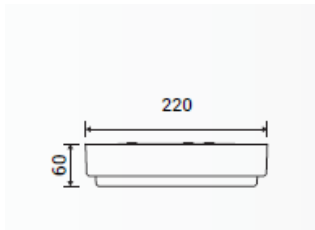

Deimos 22B

Ceiling Light

TECHNICAL DATA

<i>Product Code</i>	BLU-DEIM-22B																				
<i>Wattage</i>	8W / 12W / 15W (System Wattage)																				
<i>Luminous Flux</i>	<table><thead><tr><th></th><th>8W</th><th>12W</th><th>15W</th></tr></thead><tbody><tr><td>2700K – 600lm</td><td>900lm</td><td>1125lm</td><td></td></tr><tr><td>3000K – 615lm</td><td>920lm</td><td>1150lm</td><td></td></tr><tr><td>4000K – 630lm</td><td>940lm</td><td>1175lm</td><td></td></tr><tr><td>6000K – 645lm</td><td>960lm</td><td>1200lm</td><td></td></tr></tbody></table>		8W	12W	15W	2700K – 600lm	900lm	1125lm		3000K – 615lm	920lm	1150lm		4000K – 630lm	940lm	1175lm		6000K – 645lm	960lm	1200lm	
	8W	12W	15W																		
2700K – 600lm	900lm	1125lm																			
3000K – 615lm	920lm	1150lm																			
4000K – 630lm	940lm	1175lm																			
6000K – 645lm	960lm	1200lm																			
<i>Luminous Efficacy</i>	>80lm/W																				
<i>SDCM</i>	<3																				
<i>CRI</i>	>83/93																				
<i>Beam Angle</i>	120°																				
<i>Power Factor</i>	>0.95																				
<i>Working Voltage</i>	220-240 VAC, 50/60Hz																				
<i>LED Driver</i>	Integral																				
<i>Control</i>	Switched																				
<i>Body Material</i>	PC																				
<i>Optics</i>	PC diffuser																				
<i>IP Rating</i>	IP44																				
<i>Working Temperature</i>	-20°C to 40°C																				
<i>Rated Life</i>	50,000Hrs (L70)																				