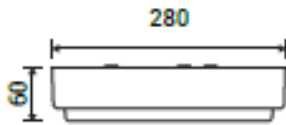

Deimos 28B

Ceiling Light

TECHNICAL DATA

<i>Product Code</i>	BLU-DEIM-28B																				
<i>Wattage</i>	15W / 18W / 24W (System Wattage)																				
<i>Luminous Flux</i>	<table><tr><td></td><td>15W</td><td>18W</td><td>24W</td></tr><tr><td>2700K –</td><td>1125lm</td><td>1350lm</td><td>1800lm</td></tr><tr><td>3000K –</td><td>1150lm</td><td>1380lm</td><td>1840lm</td></tr><tr><td>4000K –</td><td>1175lm</td><td>1405lm</td><td>1880lm</td></tr><tr><td>6000K –</td><td>1200lm</td><td>1435lm</td><td>1920lm</td></tr></table>		15W	18W	24W	2700K –	1125lm	1350lm	1800lm	3000K –	1150lm	1380lm	1840lm	4000K –	1175lm	1405lm	1880lm	6000K –	1200lm	1435lm	1920lm
	15W	18W	24W																		
2700K –	1125lm	1350lm	1800lm																		
3000K –	1150lm	1380lm	1840lm																		
4000K –	1175lm	1405lm	1880lm																		
6000K –	1200lm	1435lm	1920lm																		
<i>Luminous Efficacy</i>	>80lm/W																				
<i>SDCM</i>	<3																				
<i>CRI</i>	>83/93																				
<i>Beam Angle</i>	120°																				
<i>Power Factor</i>	>0.95																				
<i>Working Voltage</i>	220-240 VAC, 50/60Hz																				
<i>LED Driver</i>	Integral																				
<i>Control</i>	Switched																				
<i>Body Material</i>	PC																				
<i>Optics</i>	PC diffuser																				
<i>IP Rating</i>	IP44																				
<i>Working Temperature</i>	-20°C to 40°C																				
<i>Rated Life</i>	50,000Hrs (L70)																				

ORDER INFORMATION

Product Code	X	YY	ZZ
BLU-DEIM-28B-15W	8 - CRI 83+	27 - 2700K	120 - 120Deg
BLU-DEIM-28B-18W	9 - CRI 93+	30 - 3000K	
BLU-DEIM-28B-24W		40 - 4000K	
		60 - 6000K	

Example: BLU-DEIM-28B-15W-827