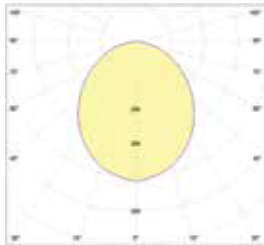

Deimos 28B

Ceiling Light

TECHNICAL DATA

<i>Product Code</i>	BLU-DEIM-28B																				
<i>Wattage</i>	15W / 18W / 24W (System Wattage)																				
<i>Luminous Flux</i>	<table><tr><td></td><td>15W</td><td>18W</td><td>24W</td></tr><tr><td>2700K –</td><td>1125lm</td><td>1350lm</td><td>1800lm</td></tr><tr><td>3000K –</td><td>1150lm</td><td>1380lm</td><td>1840lm</td></tr><tr><td>4000K –</td><td>1175lm</td><td>1405lm</td><td>1880lm</td></tr><tr><td>6000K –</td><td>1200lm</td><td>1435lm</td><td>1920lm</td></tr></table>		15W	18W	24W	2700K –	1125lm	1350lm	1800lm	3000K –	1150lm	1380lm	1840lm	4000K –	1175lm	1405lm	1880lm	6000K –	1200lm	1435lm	1920lm
	15W	18W	24W																		
2700K –	1125lm	1350lm	1800lm																		
3000K –	1150lm	1380lm	1840lm																		
4000K –	1175lm	1405lm	1880lm																		
6000K –	1200lm	1435lm	1920lm																		
<i>Luminous Efficacy</i>	>80lm/W																				
<i>SDCM</i>	<3																				
<i>CRI</i>	>83/93																				
<i>Beam Angle</i>	120°																				
<i>Power Factor</i>	>0.95																				
<i>Working Voltage</i>	220-240 VAC, 50/60Hz																				
<i>LED Driver</i>	Integral																				
<i>Control</i>	Switched																				
<i>Body Material</i>	PC																				
<i>Optics</i>	PC diffuser																				
<i>IP Rating</i>	IP44																				
<i>Working Temperature</i>	-20°C to 40°C																				
<i>Rated Life</i>	50,000Hrs (L70)																				

ORDER INFORMATION

Product Code	X	YY	ZZ
BLU-DEIM-28B-15W	8 - CRI 83+	27 - 2700K	120 - 120Deg
BLU-DEIM-28B-18W	9 - CRI 93+	30 - 3000K	
BLU-DEIM-28B-24W		40 - 4000K	
		60 - 6000K	

Example: BLU-DEIM-28B-15W-827