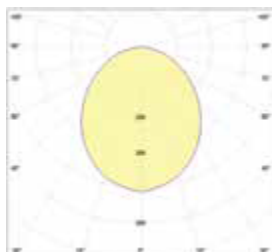

## TECHNICAL DATA

<i>Product Code</i>	BLU-PHOB-28															
<i>Wattage</i>	15W / 18W / 24W (System Wattage)															
<i>Luminous Flux</i>	<table><tr><td>15W</td><td>18W</td><td>24W</td></tr><tr><td>2700K – 1125lm</td><td>1350lm</td><td>1800lm</td></tr><tr><td>3000K – 1150lm</td><td>1380lm</td><td>1840lm</td></tr><tr><td>4000K – 1175lm</td><td>1405lm</td><td>1880lm</td></tr><tr><td>6000K – 1200lm</td><td>1435lm</td><td>1920lm</td></tr></table>	15W	18W	24W	2700K – 1125lm	1350lm	1800lm	3000K – 1150lm	1380lm	1840lm	4000K – 1175lm	1405lm	1880lm	6000K – 1200lm	1435lm	1920lm
15W	18W	24W														
2700K – 1125lm	1350lm	1800lm														
3000K – 1150lm	1380lm	1840lm														
4000K – 1175lm	1405lm	1880lm														
6000K – 1200lm	1435lm	1920lm														
<i>Luminous Efficacy</i>	>80lm/W															
<i>SDCM</i>	<3															
<i>CRI</i>	>83/93															
<i>Beam Angle</i>	120°															
<i>Power Factor</i>	>0.95															
<i>Working Voltage</i>	220-240 VAC, 50/60Hz															
<i>LED Driver</i>	Integral															
<i>Control</i>	Switched / 1-10V / DALI															
<i>Body Material</i>	PC															
<i>Optics</i>	PC Diffuser															
<i>IP Rating</i>	IP44															
<i>Working Temperature</i>	-20°C to 40°C															
<i>Rated Life</i>	50,000Hrs (L70)															