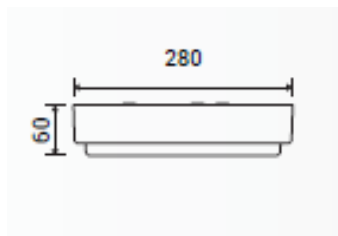

## TECHNICAL DATA

<i>Product Code</i>	BLU-PHOB-28															
<i>Wattage</i>	15W / 18W / 24W (System Wattage)															
<i>Luminous Flux</i>	<table><tr><td>15W</td><td>18W</td><td>24W</td></tr><tr><td>2700K – 1125lm</td><td>1350lm</td><td>1800lm</td></tr><tr><td>3000K – 1150lm</td><td>1380lm</td><td>1840lm</td></tr><tr><td>4000K – 1175lm</td><td>1405lm</td><td>1880lm</td></tr><tr><td>6000K – 1200lm</td><td>1435lm</td><td>1920lm</td></tr></table>	15W	18W	24W	2700K – 1125lm	1350lm	1800lm	3000K – 1150lm	1380lm	1840lm	4000K – 1175lm	1405lm	1880lm	6000K – 1200lm	1435lm	1920lm
15W	18W	24W														
2700K – 1125lm	1350lm	1800lm														
3000K – 1150lm	1380lm	1840lm														
4000K – 1175lm	1405lm	1880lm														
6000K – 1200lm	1435lm	1920lm														
<i>Luminous Efficacy</i>	>80lm/W															
<i>SDCM</i>	<3															
<i>CRI</i>	>83/93															
<i>Beam Angle</i>	120°															
<i>Power Factor</i>	>0.95															
<i>Working Voltage</i>	220-240 VAC, 50/60Hz															
<i>LED Driver</i>	Integral															
<i>Control</i>	Switched / 1-10V / DALI															
<i>Body Material</i>	PC															
<i>Optics</i>	PC Diffuser															
<i>IP Rating</i>	IP44															
<i>Working Temperature</i>	-20°C to 40°C															
<i>Rated Life</i>	50,000Hrs (L70)															