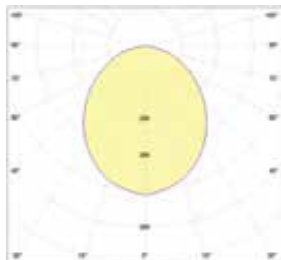

Phobos 22

Ceiling Light

TECHNICAL DATA

<i>Product Code</i>	BLU-PHOB-22
<i>Wattage</i>	8W / 12W / 15W (System Wattage)
<i>Luminous Flux</i>	8W 12W 15W 2700K – 600lm 900lm 1125lm 3000K – 615lm 920lm 1150lm 4000K – 630lm 940lm 1175lm 6000K – 645lm 960lm 1200lm
<i>Luminous Efficacy</i>	>80lm/W
<i>SDCM</i>	<3
<i>CRI</i>	>83/93
<i>Beam Angle</i>	120°
<i>Power Factor</i>	>0.95
<i>Working Voltage</i>	220-240 VAC, 50/60Hz
<i>LED Driver</i>	Integral
<i>Control</i>	Switched
<i>Body Material</i>	PC
<i>Optics</i>	PC diffuser
<i>IP Rating</i>	IP44
<i>Working Temperature</i>	-20°C to 40°C
<i>Rated Life</i>	50,000Hrs (L70)