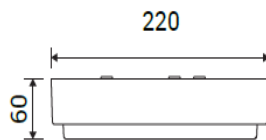

Phobos 22

Ceiling Light

TECHNICAL DATA

<i>Product Code</i>	BLU-PHOB-22
<i>Wattage</i>	8W / 12W / 15W (System Wattage)
<i>Luminous Flux</i>	8W 12W 15W 2700K – 600lm 900lm 1125lm 3000K – 615lm 920lm 1150lm 4000K – 630lm 940lm 1175lm 6000K – 645lm 960lm 1200lm
<i>Luminous Efficacy</i>	>80lm/W
<i>SDCM</i>	<3
<i>CRI</i>	>83/93
<i>Beam Angle</i>	120°
<i>Power Factor</i>	>0.95
<i>Working Voltage</i>	220-240 VAC, 50/60Hz
<i>LED Driver</i>	Integral
<i>Control</i>	Switched
<i>Body Material</i>	PC
<i>Optics</i>	PC diffuser
<i>IP Rating</i>	IP44
<i>Working Temperature</i>	-20°C to 40°C
<i>Rated Life</i>	50,000Hrs (L70)