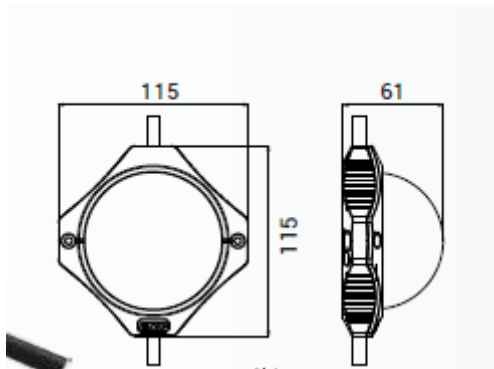

Pointe 115

Outdoor Series

TECHNICAL DATA

<i>Product Code</i>	BLU-POINTE-115
<i>Wattage</i>	4W
<i>Luminous Flux</i>	2700K – 345lm 3000K – 350lm 4000K – 355lm 6000K – 360lm
<i>Luminous Efficacy</i>	>90lm/W
<i>SDCM</i>	<4
<i>CRI</i>	>83/93
<i>Beam Angle</i>	120°
<i>Power Factor</i>	>0.95
<i>Working Voltage</i>	24 VDC
<i>LED Driver</i>	Remote
<i>Control</i>	Switched / 1-10V / DALI / DMV / SPI
<i>Body Material</i>	Die-cast Aluminium
<i>Optics</i>	PMMA
<i>IP Rating</i>	IP66
<i>Working Temperature</i>	-20°C to 50°C
<i>Rated Life</i>	50,000Hrs (L70)