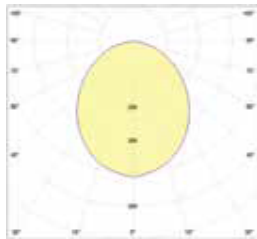

# Glow Flex 1614V

Neon Flex

16mm x 14mm  
10 Metre Roll

## TECHNICAL DATA

<i>Product Code</i>	BLU-GFLX-1614V
<i>Wattage</i>	12W
<i>Luminous Flux</i>	2700K – 800lm 3000K – 825lm 4000K – 850lm 6000K – 870lm
<i>Luminous Efficacy</i>	>60lm/W
<i>SDCM</i>	<3
<i>CRI</i>	>83/93
<i>Beam Angle</i>	140°
<i>Working Voltage</i>	24 VDC, 50/60Hz
<i>LED Driver</i>	Remote
<i>Control</i>	Switched / 1-10V / DALI / DMX / SPI
<i>Body Material</i>	Silicone
<i>Optics</i>	Silicone
<i>IP Rating</i>	IP67
<i>Working Temperature</i>	-20°C to 50°C
<i>Rated Life</i>	50,000Hrs (L70)