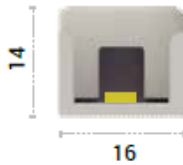

# Glow Flex 1614V

Neon Flex

16mm x 14mm  
10 Metre Roll

## TECHNICAL DATA

<i>Product Code</i>	BLU-GFLX-1614V
<i>Wattage</i>	12W
<i>Luminous Flux</i>	2700K – 800lm 3000K – 825lm 4000K – 850lm 6000K – 870lm
<i>Luminous Efficacy</i>	>60lm/W
<i>SDCM</i>	<3
<i>CRI</i>	>83/93
<i>Beam Angle</i>	140°
<i>Working Voltage</i>	24 VDC, 50/60Hz
<i>LED Driver</i>	Remote
<i>Control</i>	Switched / 1-10V / DALI / DMX / SPI
<i>Body Material</i>	Silicone
<i>Optics</i>	Silicone
<i>IP Rating</i>	IP67
<i>Working Temperature</i>	-20°C to 50°C
<i>Rated Life</i>	50,000Hrs (L70)

## ORDER INFORMATION

<b>Product Code</b>	<b>X</b>	<b>YY</b>	<b>ZZ</b>
BLU-GFLX-1614V-12W	8 - CRI 83+	27 - 2700K	140 - 140 Deg
	9 - CRI 93+	30 - 3000K	
		40 - 4000K	
		60 - 6000K	

Example: BLU-GFLX-1614V-827