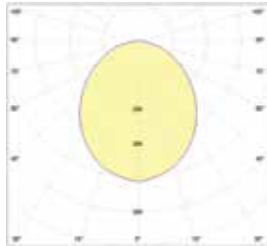

Clima Proof 150

Weatherproof

TECHNICAL DATA

<i>Product Code</i>	BLU-CLIMA-150
<i>Wattage</i>	60W (System Wattage)
<i>Luminous Flux</i>	2700K – 7060lm 3000K – 7205lm 4000K – 7350lm 6000K – 7500lm
<i>Luminous Efficacy</i>	>100lm/W
<i>SDCM</i>	<3
<i>CRI</i>	>83/93
<i>Beam Angle</i>	120°
<i>Power Factor</i>	>0.95
<i>Working Voltage</i>	220-240 VAC, 50/60Hz
<i>LED Driver</i>	Integral
<i>Control</i>	Switched / 1-10V / DALI
<i>Body Material</i>	Extruded Aluminium
<i>Optics</i>	PC diffuser
<i>IP Rating</i>	IP65
<i>Working Temperature</i>	-20°C to 50°C
<i>Rated Life</i>	50,000Hrs (L70)