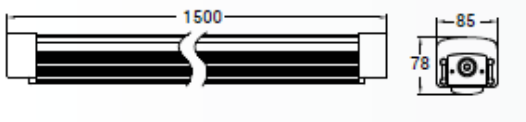

Clima Proof 150

Weatherproof

TECHNICAL DATA

<i>Product Code</i>	BLU-CLIMA-150
<i>Wattage</i>	60W (System Wattage)
<i>Luminous Flux</i>	2700K – 7060lm 3000K – 7205lm 4000K – 7350lm 6000K – 7500lm
<i>Luminous Efficacy</i>	>100lm/W
<i>SDCM</i>	<3
<i>CRI</i>	>83/93
<i>Beam Angle</i>	120°
<i>Power Factor</i>	>0.95
<i>Working Voltage</i>	220-240 VAC, 50/60Hz
<i>LED Driver</i>	Integral
<i>Control</i>	Switched / 1-10V / DALI
<i>Body Material</i>	Extruded Aluminium
<i>Optics</i>	PC diffuser
<i>IP Rating</i>	IP65
<i>Working Temperature</i>	-20°C to 50°C
<i>Rated Life</i>	50,000Hrs (L70)

ORDER INFORMATION

Product Code	X	YY	ZZ
BLU-CLIMA-150-60W	8 - CRI 83+	27 - 2700K	120 - 120 Deg
	9 - CRI 93+	30 - 3000K	
		40 - 4000K	
		60 - 6000K	

Example: BLU-CLIMA-150-60W-827

Specification subject to change without notice