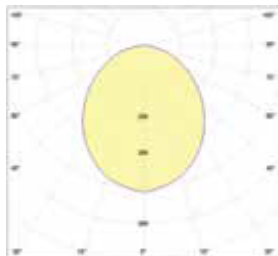

Clima Proof 120

Weatherproof

TECHNICAL DATA

<i>Product Code</i>	BLU-CLIMA-120
<i>Wattage</i>	40W (System Wattage)
<i>Luminous Flux</i>	2700K – 4710lm 3000K – 4805lm 4000K – 4900lm 6000K – 5000lm
<i>Luminous Efficacy</i>	>100lm/W
<i>SDCM</i>	<3
<i>CRI</i>	>83/93
<i>Beam Angle</i>	120°
<i>Power Factor</i>	>0.95
<i>Working Voltage</i>	220-240 VAC, 50/60Hz
<i>LED Driver</i>	Integral
<i>Control</i>	Switched / 1-10V / DALI
<i>Body Material</i>	Extruded Aluminium
<i>Optics</i>	PC diffuser
<i>IP Rating</i>	IP65
<i>Working Temperature</i>	-20°C to 50°C
<i>Rated Life</i>	50,000Hrs (L70)