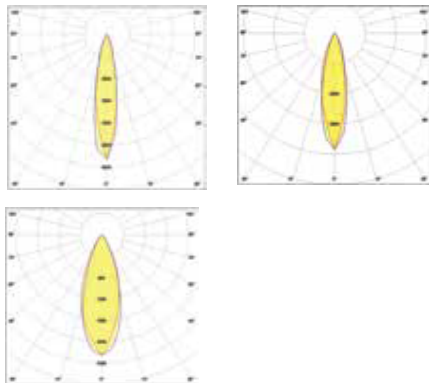

Trakz 6

Track Light

TECHNICAL DATA

<i>Product Code</i>	BLU-TRAKZ-6
<i>Wattage</i>	15W (System Wattage)
<i>Luminous Flux</i>	2700K – 1325lm 3000K – 1350lm 4000K – 1375lm 5000K – 1400lm
<i>Luminous Efficacy</i>	>90lm/W
<i>SDCM</i>	<3
<i>CRI</i>	>83/93
<i>Beam Angle</i>	16°/24°/36°
<i>Power Factor</i>	>0.95
<i>Working Voltage</i>	220-240 VAC, 50/60Hz
<i>LED Driver</i>	Integral
<i>Control</i>	Switched / 1-10V / DALI
<i>Body Material</i>	Die-cast Aluminium
<i>Optics</i>	Multifaceted reflector with PC cover
<i>IP Rating</i>	IP20
<i>Working Temperature</i>	-20°C to 40°C
<i>Rated Life</i>	50,000Hrs (L70)