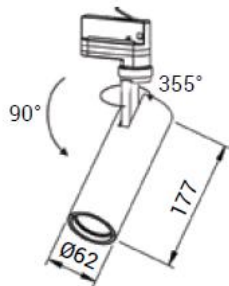

Trakz 6

Track Light

TECHNICAL DATA

<i>Product Code</i>	BLU-TRAKZ-6
<i>Wattage</i>	15W (System Wattage)
<i>Luminous Flux</i>	2700K – 1325lm 3000K – 1350lm 4000K – 1375lm 5000K – 1400lm
<i>Luminous Efficacy</i>	>90lm/W
<i>SDCM</i>	<3
<i>CRI</i>	>83/93
<i>Beam Angle</i>	16°/24°/36°
<i>Power Factor</i>	>0.95
<i>Working Voltage</i>	220-240 VAC, 50/60Hz
<i>LED Driver</i>	Integral
<i>Control</i>	Switched / 1-10V / DALI
<i>Body Material</i>	Die-cast Aluminium
<i>Optics</i>	Multifaceted reflector with PC cover
<i>IP Rating</i>	IP20
<i>Working Temperature</i>	-20°C to 40°C
<i>Rated Life</i>	50,000Hrs (L70)