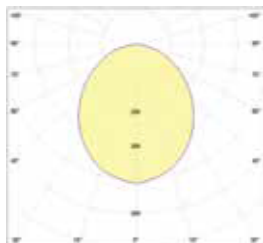

Flex-i FS

Flexible Strip

TECHNICAL DATA

<i>Product Code</i>	BLU-FLEXI-FS	
<i>Wattage</i>	4.8W / 9.6W	
<i>Luminous Flux</i>	4.8W	9.6W
	2700K – 395lm	775lm
	3000K – 400lm	790lm
	4000K – 410lm	805lm
	6000K – 420lm	820lm
<i>Luminous Efficacy</i>	>80lm/W	
<i>SDCM</i>	<3	
<i>CRI</i>	>95	
<i>Beam Angle</i>	120°	
<i>Working Voltage</i>	24 VDC	
<i>LED Driver</i>	Remote	
<i>Control</i>	Switched / 1-10V /DALI	
<i>Body Material</i>	Epoxy IP65, Silicone IP67	
<i>Optics</i>	No Secondary Optics	
<i>IP Rating</i>	IP20 / IP65 / IP67	
<i>Working Temperature</i>	-20°C to 40°C	
<i>Rated Life</i>	50,000Hrs (L70)	

ORDER INFORMATION

Product Code	X	YY	ZZ
BLU-FLEXI-FS-4.8W	9 - CRI 95+	27 - 2700K	IP20
BLU-FLEXI-FS-9.6W		30 - 3000K	IP65
		40 - 4000K	IP67
		60 - 6000K	

Example: BLU-FLEXI-FS-4.8W-927-IP20

Specification subject to change without notice