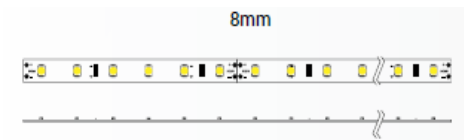

Flex-i FS

Flexible Strip

TECHNICAL DATA

<i>Product Code</i>	BLU-FLEXI-FS	
<i>Wattage</i>	4.8W / 9.6W	
<i>Luminous Flux</i>	4.8W	9.6W
	2700K – 395lm	775lm
	3000K – 400lm	790lm
	4000K – 410lm	805lm
	6000K – 420lm	820lm
<i>Luminous Efficacy</i>	>80lm/W	
<i>SDCM</i>	<3	
<i>CRI</i>	>95	
<i>Beam Angle</i>	120°	
<i>Working Voltage</i>	24 VDC	
<i>LED Driver</i>	Remote	
<i>Control</i>	Switched / 1-10V /DALI	
<i>Body Material</i>	Epoxy IP65, Silicone IP67	
<i>Optics</i>	No Secondary Optics	
<i>IP Rating</i>	IP20 / IP65 / IP67	
<i>Working Temperature</i>	-20°C to 40°C	
<i>Rated Life</i>	50,000Hrs (L70)	

ORDER INFORMATION

Product Code	X	YY	ZZ
BLU-FLEXI-FS-4.8W	9 - CRI 95+	27 - 2700K	IP20
BLU-FLEXI-FS-9.6W		30 - 3000K	IP65
		40 - 4000K	IP67
		60 - 6000K	

Example: BLU-FLEXI-FS-4.8W-927-IP20

Specification subject to change without notice