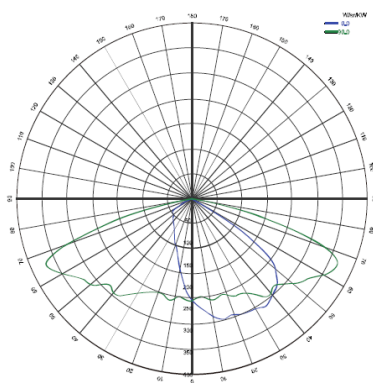

Front

Back

Side

## TECHNICAL DATA

| Product Code | Wattage | Luminous Flux |       |       |       | Size           |
|--------------|---------|---------------|-------|-------|-------|----------------|
|              |         | 3000K         | 4000K | 5000K | 6000K | L x W x H (mm) |
| BLU-AXIS     | 50W     | 6750          | 7000  | 7250  | 7500  | 525 x 179 x 85 |
| BLU-AXIS     | 100W    | 13500         | 14000 | 14500 | 15000 | 525 x 214 x 85 |
| BLU-AXIS     | 120W    | 16200         | 16800 | 17400 | 18000 | 525 x 214 x 85 |
| BLU-AXIS     | 150W    | 20250         | 21000 | 21750 | 22500 | 624 x 214 x 85 |
| BLU-AXIS     | 200W    | 27000         | 28000 | 29000 | 30000 | 628 x 263 x 85 |

|                            |   |
|----------------------------|---|
| <i>SDCM</i>                | <5  |
| <i>CRI</i>                 | >73/83  |
| <i>Luminous Efficacy</i>   | >135lm/W; 165lm/W option available upon request |
| <i>Beam Angle</i>          | Type II / Type III / Type V                     |
| <i>Working Voltage</i>     | 220-240 VAC, 50/60Hz                            |
| <i>LED Driver</i>          | Integral  |
| <i>Power Factor</i>        | >0.95   |
| <i>Control</i>             | Switched / 1-10V / DALI                         |
| <i>Body Material</i>       | Die-cast Aluminium                              |
| <i>Optics</i>              | PMMA  |
| <i>IP Rating</i>           | IP66  |
| <i>IK Rating</i>           | IK10  |
| <i>Working Temperature</i> | -30°C to +55°C                                  |
| <i>Rated Life</i>          | 100,000+ Hrs                                    |