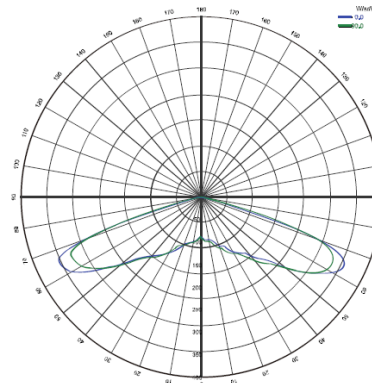

Front

Back

Side

## TECHNICAL DATA

| Product Code | Wattage | Luminous Flux |       |       |       | Size           |
|--------------|---------|---------------|-------|-------|-------|----------------|
|              |         | 3000K         | 4000K | 5000K | 6000K | L x W x H (mm) |
| BLU-AXIS     | 50W     | 6750          | 7000  | 7250  | 7500  | 525 x 179 x 85 |
| BLU-AXIS     | 100W    | 13500         | 14000 | 14500 | 15000 | 525 x 214 x 85 |
| BLU-AXIS     | 120W    | 16200         | 16800 | 17400 | 18000 | 525 x 214 x 85 |
| BLU-AXIS     | 150W    | 20250         | 21000 | 21750 | 22500 | 624 x 214 x 85 |
| BLU-AXIS     | 200W    | 27000         | 28000 | 29000 | 30000 | 628 x 263 x 85 |

|                            |   |
|----------------------------|---|
| <i>SDCM</i>                | <5  |
| <i>CRI</i>                 | >73/83  |
| <i>Luminous Efficacy</i>   | >135lm/W; 165lm/W option available upon request |
| <i>Beam Angle</i>          | Type II / Type III / Type V                     |
| <i>Working Voltage</i>     | 220-240 VAC, 50/60Hz                            |
| <i>LED Driver</i>          | Integral  |
| <i>Power Factor</i>        | >0.95   |
| <i>Control</i>             | Switched / 1-10V / DALI                         |
| <i>Body Material</i>       | Die-cast Aluminium                              |
| <i>Optics</i>              | PMMA  |
| <i>IP Rating</i>           | IP66  |
| <i>IK Rating</i>           | IK10  |
| <i>Working Temperature</i> | -30°C to +55°C                                  |
| <i>Rated Life</i>          | 100,000+ Hrs                                    |