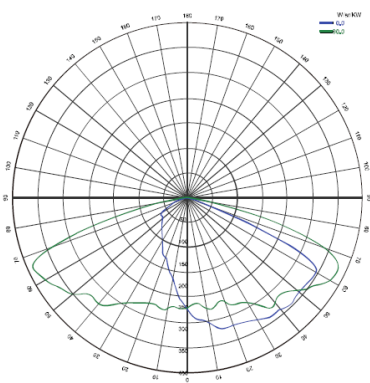

Front

Back

Side

## TECHNICAL DATA

| Product Code | Wattage | Luminous Flux |       |       |       | Size           |
|--------------|---------|---------------|-------|-------|-------|----------------|
|              |         | 3000K         | 4000K | 5000K | 6000K | L x W x H (mm) |
| BLU-AXIS     | 50W     | 6750          | 7000  | 7250  | 7500  | 525 x 179 x 85 |
| BLU-AXIS     | 100W    | 13500         | 14000 | 14500 | 15000 | 525 x 214 x 85 |
| BLU-AXIS     | 120W    | 16200         | 16800 | 17400 | 18000 | 525 x 214 x 85 |
| BLU-AXIS     | 150W    | 20250         | 21000 | 21750 | 22500 | 624 x 214 x 85 |
| BLU-AXIS     | 200W    | 27000         | 28000 | 29000 | 30000 | 628 x 263 x 85 |

|                            |   |
|----------------------------|---|
| <i>SDCM</i>                | <5  |
| <i>CRI</i>                 | >73/83  |
| <i>Luminous Efficacy</i>   | >135lm/W; 165lm/W option available upon request |
| <i>Beam Angle</i>          | Type II / Type III / Type V                     |
| <i>Working Voltage</i>     | 220-240 VAC, 50/60Hz                            |
| <i>LED Driver</i>          | Integral  |
| <i>Power Factor</i>        | >0.95   |
| <i>Control</i>             | Switched / 1-10V / DALI                         |
| <i>Body Material</i>       | Die-cast Aluminium                              |
| <i>Optics</i>              | PMMA  |
| <i>IP Rating</i>           | IP66  |
| <i>IK Rating</i>           | IK10  |
| <i>Working Temperature</i> | -30°C to +55°C                                  |
| <i>Rated Life</i>          | 100,000+ Hrs                                    |