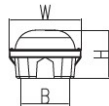

ECO 3 HE

High Efficiency Weatherproof LED Light

SIZE (L*W*H) **INSTALL SIZE (A/B)**

600*99*72	400/35
1200*99*72	900/35
1500*99*72	1200/35

Polar Curve

TECHNICAL DATA

Code	Wattage	Luminous Flux				Size LxWxH (mm)
		2700K	3000K	4000K	6000K	
ECO-3-HE-60	24W	3105	3150	3195	3240	600x99x72
ECO-3-HE-120	32W	4160	4320	4480	4640	1200x99x72
ECO-3-HE-120	40W	5245	5295	5350	5400	1200x99x72
ECO-3-HE-150	50W	6550	6615	6680	6750	1500x99x72
ECO-3-HE-150	60W	7860	7940	8020	8100	1500x99x72