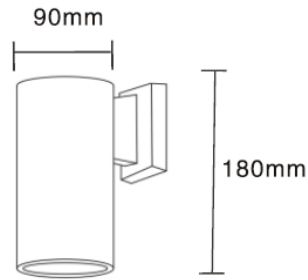

5W

DOUP RD6

8W

DOUP RD6

8W /15W

DOUP RD9

20W

DOUP RD10