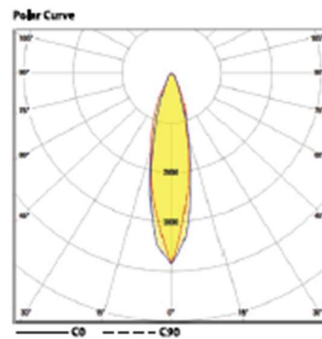

## TECHNICAL DATA

Code	Wattage	Luminuous Flux (lm)				Size (H X Dia)mm
		2700K	3000K	4000K	6000K	
DOUP-RD6	5W	550	560	570	580	160 X 50
DOUP-RD6	8W	880	920	960	100	180 X 60
DOUP-RD9	8W/15W	1200	1240	1280	1320	240 X 75
DOUP-RD10	20W	1600	1650	1700	1750	280 X 100