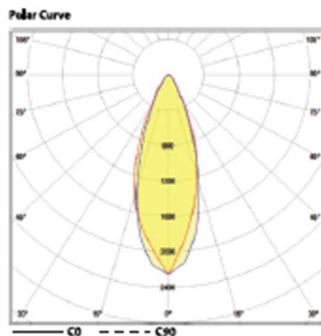

## TECHNICAL DATA

Code	Wattage	Luminuous Flux (lm)				Size (H X Dia)mm
		2700K	3000K	4000K	6000K	
DOUP-RD6	5W	550	560	570	580	160 X 50
DOUP-RD6	8W	880	920	960	100	180 X 60
DOUP-RD9	8W/15W	1200	1240	1280	1320	240 X 75
DOUP-RD10	20W	1600	1650	1700	1750	280 X 100