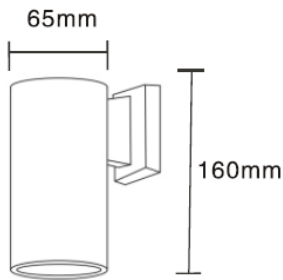

5W

DOUP RD6

8W

DOUP RD6

8W /15W

DOUP RD9

20W

DOUP RD10