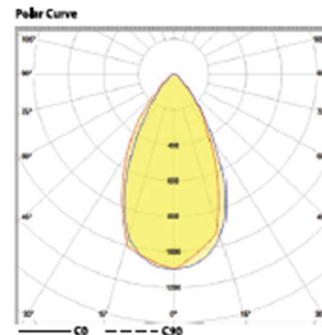

## TECHNICAL DATA

Code	Wattage	Luminuous Flux (lm)				Size (H X Dia)mm
		2700K	3000K	4000K	6000K	
DOUP-RD6	5W	550	560	570	580	160 X 50
DOUP-RD6	8W	880	920	960	100	180 X 60
DOUP-RD9	8W/15W	1200	1240	1280	1320	240 X 75
DOUP-RD10	20W	1600	1650	1700	1750	280 X 100