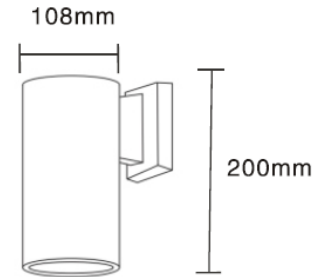

5W

DOUP RD6

8W

DOUP RD6

8W /15W

DOUP RD9

20W

DOUP RD10