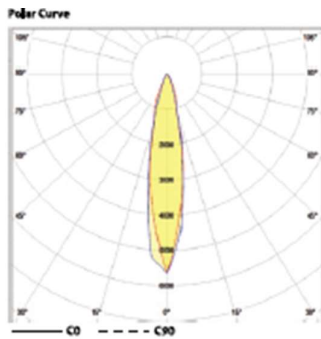

## TECHNICAL DATA

Code	Wattage	Luminuous Flux (lm)				Size (H X Dia)mm
		2700K	3000K	4000K	6000K	
DOUP-RD6	5W	550	560	570	580	160 X 50
DOUP-RD6	8W	880	920	960	100	180 X 60
DOUP-RD9	8W/15W	1200	1240	1280	1320	240 X 75
DOUP-RD10	20W	1600	1650	1700	1750	280 X 100