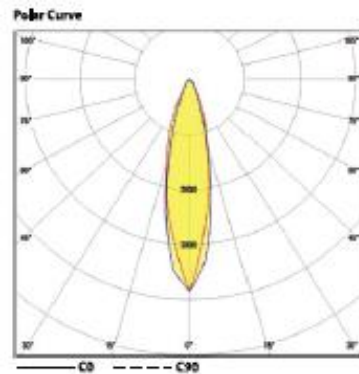

## TECHNICAL DATA

Code	Wattage	Luminous Flux (lm)				Size ( $\varnothing$ X H) mm
		2700K	3000K	4000K	6000K	
DOUP-R6	2X5W	800	820	840	860	65 X 180
DOUP-R6	2X7W	1120	1148	1176	1204	65 X 180
DOUP-R6	2X10W	1600	1630	1660	1690	65 X 180
DOUP-R9	2X15W	2400	2440	2480	2420	90 X 260
DOUP-R10	2X20W	3200	3250	3300	3350	108 X 280