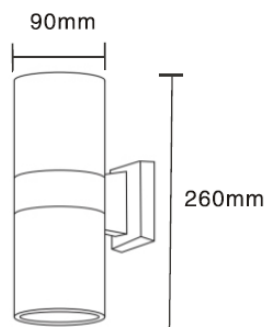

TECHNICAL DATA

Code	Wattage	Luminous Flux (lm)				Size ($\varnothing$ X H) mm
		2700K	3000K	4000K	6000K	
DOUP-R6	2X5W	800	820	840	860	65 X 180
DOUP-R6	2X7W	1120	1148	1176	1204	65 X 180
DOUP-R6	2X10W	1600	1630	1660	1690	65 X 180
DOUP-R9	2X15W	2400	2440	2480	2420	90 X 260
DOUP-R10	2X20W	3200	3250	3300	3350	108 X 280

R6

R9

R10