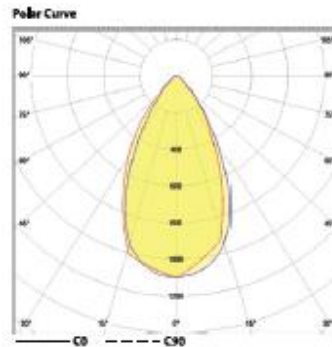

## TECHNICAL DATA

Code	Wattage	Luminous Flux (lm)				Size ( $\varnothing$ X H) mm
		2700K	3000K	4000K	6000K	
DOUP-R6	2X5W	800	820	840	860	65 X 180
DOUP-R6	2X7W	1120	1148	1176	1204	65 X 180
DOUP-R6	2X10W	1600	1630	1660	1690	65 X 180
DOUP-R9	2X15W	2400	2440	2480	2420	90 X 260
DOUP-R10	2X20W	3200	3250	3300	3350	108 X 280