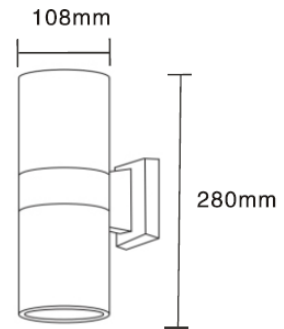

TECHNICAL DATA

Code	Wattage	Luminous Flux (lm)				Size ($\varnothing$ X H) mm
		2700K	3000K	4000K	6000K	
DOUP-R6	2X5W	800	820	840	860	65 X 180
DOUP-R6	2X7W	1120	1148	1176	1204	65 X 180
DOUP-R6	2X10W	1600	1630	1660	1690	65 X 180
DOUP-R9	2X15W	2400	2440	2480	2420	90 X 260
DOUP-R10	2X20W	3200	3250	3300	3350	108 X 280

R6

R9

R10