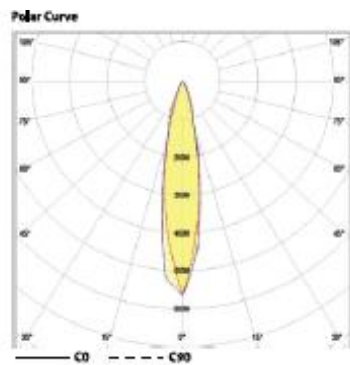

## TECHNICAL DATA

Code	Wattage	Luminous Flux (lm)				Size ( $\varnothing$ X H) mm
		2700K	3000K	4000K	6000K	
DOUP-R6	2X5W	800	820	840	860	65 X 180
DOUP-R6	2X7W	1120	1148	1176	1204	65 X 180
DOUP-R6	2X10W	1600	1630	1660	1690	65 X 180
DOUP-R9	2X15W	2400	2440	2480	2420	90 X 260
DOUP-R10	2X20W	3200	3250	3300	3350	108 X 280