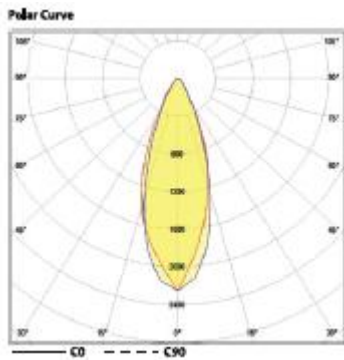

## TECHNICAL DATA

Code	Wattage	Luminous Flux (lm)				Size ( $\varnothing$ X H) mm
		2700K	3000K	4000K	6000K	
DOUP-R6	2X5W	800	820	840	860	65 X 180
DOUP-R6	2X7W	1120	1148	1176	1204	65 X 180
DOUP-R6	2X10W	1600	1630	1660	1690	65 X 180
DOUP-R9	2X15W	2400	2440	2480	2420	90 X 260
DOUP-R10	2X20W	3200	3250	3300	3350	108 X 280