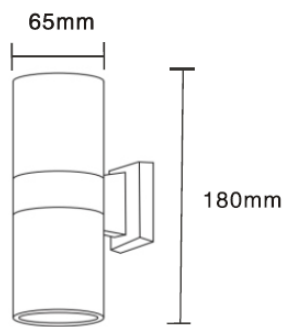

## TECHNICAL DATA

Code	Wattage	Luminous Flux (lm)				Size ( $\varnothing$ X H) mm
		2700K	3000K	4000K	6000K	
DOUP-R6	2X5W	800	820	840	860	65 X 180
DOUP-R6	2X7W	1120	1148	1176	1204	65 X 180
DOUP-R6	2X10W	1600	1630	1660	1690	65 X 180
DOUP-R9	2X15W	2400	2440	2480	2420	90 X 260
DOUP-R10	2X20W	3200	3250	3300	3350	108 X 280