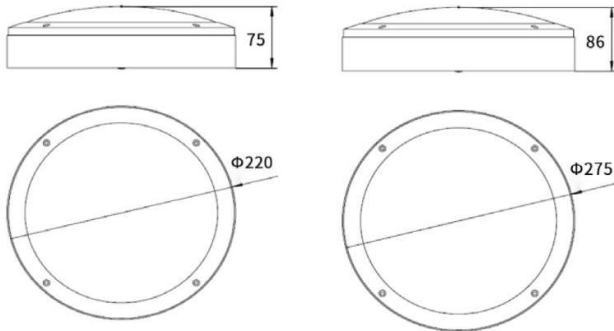

BULKZ D2 (Grill Version)

Wall Mounted Light

TECHNICAL DATA

15W

20W

<i>Luminous Efficacy</i>	>85lm/W
<i>SDCM</i>	<3
<i>CRI</i>	>83
<i>Beam Angle</i>	110°
<i>Power Factor</i>	>0.95
<i>Working Voltage</i>	220-240V AC, 50/60Hz
<i>LED Driver</i>	Integral
<i>Control</i>	Switched
<i>Body Material</i>	Die cast Aluminium
<i>Diffuser</i>	Opal polycarbonate Diffuser
<i>IP Rating</i>	IP65
<i>IK Rating</i>	IK10
<i>Working Temperature</i>	-20°C to 50°C
<i>Rated Life</i>	50,000Hrs (L70)

BULKZ D2 CRG

BULKZ D2 NG

BULKZ D2 YG

BULKZ D2 CG

BULKZ D2 CCRG

BULKZ D2 (Grill Version)

Wall Mounted Light

Code	Wattage	Luminous Flux				Size (Ø X H)mm
		2700K	3000K	4000K	6000K	
BULKZ-D2-CRG	15	1330	1350	1380	1410	220 X 76
BULKZ-D2-CRG	20	1830	1850	1880	1910	275 X 86
BULKZ-D2-NG	15	1330	1350	1380	1410	220 X 76
BULKZ-D2-NG	20	1830	1850	1880	1910	275 X 86
BULKZ-D2-YG	15	1330	1350	1380	1410	220 X 76
BULKZ-D2-YG	20	1830	1850	1880	1910	275 X 86
BULKZ-D2-CG	15	1330	1350	1380	1410	220 X 76
BULKZ-D2-CG	20	1830	1850	1880	1910	275 X 86
BULKZ-D2-CCRG	15	1330	1350	1380	1410	220 X 76
BULKZ-D2-CCRG	20	1830	1850	1880	1910	275 X 86