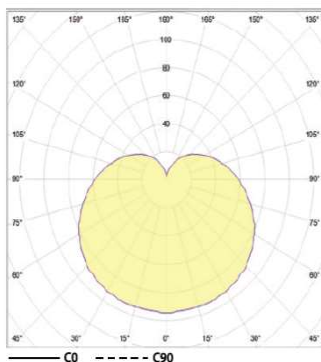

BULKZ D2 (Grill Version)

Wall Mounted Light

Code	Wattage	Luminous Flux				Size (Ø X H)mm
		2700K	3000K	4000K	6000K	
BULKZ-D2-CRG	15	1330	1350	1380	1410	220 X 76
BULKZ-D2-CRG	20	1830	1850	1880	1910	275 X 86
BULKZ-D2-NG	15	1330	1350	1380	1410	220 X 76
BULKZ-D2-NG	20	1830	1850	1880	1910	275 X 86
BULKZ-D2-YG	15	1330	1350	1380	1410	220 X 76
BULKZ-D2-YG	20	1830	1850	1880	1910	275 X 86
BULKZ-D2-CG	15	1330	1350	1380	1410	220 X 76
BULKZ-D2-CG	20	1830	1850	1880	1910	275 X 86
BULKZ-D2-CCRG	15	1330	1350	1380	1410	220 X 76
BULKZ-D2-CCRG	20	1830	1850	1880	1910	275 X 86

ORDER INFORMATION

Product Code	X	YY	ZZ
BULKZ-D2-CRG-15W	8 - CRI 83+	27-2700K	IP65 - IP65
BULKZ-D2-CRG-20W		30 -3000K	
BULKZ-D2-NG-15W		40 -4000K	
BULKZ-D2-NG-20W		60 -6000K	
BULKZ-D2-YG-15W			
BULKZ-D2-YG-20W			
BULKZ-D2-CG-15W			
BULKZ-D2-CG-20W			
BULKZ-D2-CCRG-15W			
BULKZ-D2-CCRG-20W			

Example: BLU-BULKZ-D2-CRG-827-IP65

Specification subject to change without notice