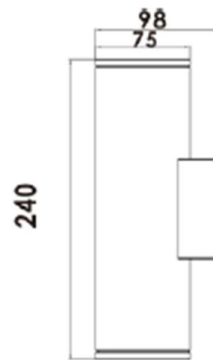

DOUP R6

2X15W

DOUP R7

2X20W

DOUP R10

TECHNICAL DATA

Code	Wattage	Luminous Flux (lm)				Size (Ø X H)mm
		2700K	3000K	4000K	6000K	
DOUP-R5	2X5W	800	820	840	860	50 X 160
DOUP-R6	2X10W	1600	1630	1660	1690	60 X 180
DOUP-R7	2X15W	2400	2440	2480	2420	75 X 240
DOUP-R10	2X20W	3200	3250	3300	3350	100 X 280