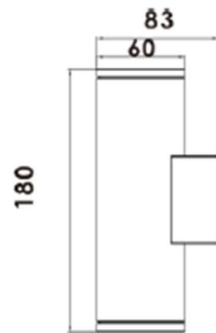

2X10W

DOUP R6