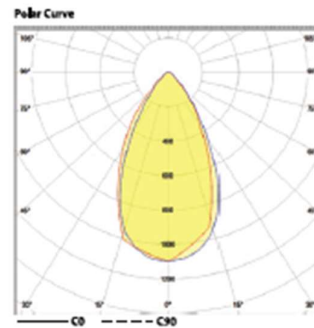

DOUP R6

2X15W

DOUP R7

2X20W

DOUP R10

TECHNICAL DATA

Code	Wattage	Luminous Flux (lm)				Size (Ø X H)mm
		2700K	3000K	4000K	6000K	
DOUP-R5	2X5W	800	820	840	860	50 X 160
DOUP-R6	2X10W	1600	1630	1660	1690	60 X 180
DOUP-R7	2X15W	2400	2440	2480	2420	75 X 240
DOUP-R10	2X20W	3200	3250	3300	3350	100 X 280