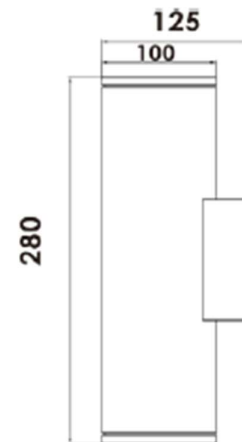

DOUP R Series

Outdoor Light

BLU 
Lighting Optimized...

DOUP R Series

Outdoor Light

2X5W

DOUP R5

2X10W

DOUP R6

2X15W

DOUP R7

2X20W

DOUP R10

TECHNICAL DATA

Code	Wattage	Luminous Flux (lm)				Size (Ø X H)mm
		2700K	3000K	4000K	6000K	
DOUP-R5	2X5W	800	820	840	860	50 X 160
DOUP-R6	2X10W	1600	1630	1660	1690	60 X 180
DOUP-R7	2X15W	2400	2440	2480	2420	75 X 240
DOUP-R10	2X20W	3200	3250	3300	3350	100 X 280