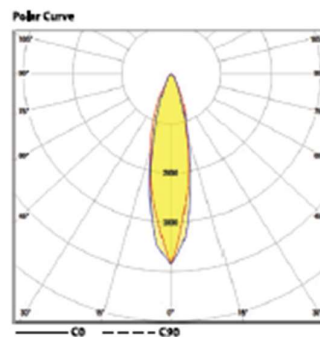

DOUP R6

2X15W

DOUP R7

2X20W

DOUP R10

TECHNICAL DATA

Code	Wattage	Luminous Flux (lm)				Size (Ø X H)mm
		2700K	3000K	4000K	6000K	
DOUP-R5	2X5W	800	820	840	860	50 X 160
DOUP-R6	2X10W	1600	1630	1660	1690	60 X 180
DOUP-R7	2X15W	2400	2440	2480	2420	75 X 240
DOUP-R10	2X20W	3200	3250	3300	3350	100 X 280

<i>Luminous Efficacy</i>	> 80lm/W
<i>SDCM</i>	<3
<i>CRI</i>	>83/93
<i>Beam Angle</i>	15°/25°/38°/60°
<i>Working Voltage</i>	220-240V AC
<i>LED Driver</i>	Integral
<i>Control</i>	Switched
<i>Body Material</i>	Die Cast Aluminium
<i>Diffuser</i>	Tempered Glass
<i>IP Rating</i>	IP65
<i>Working Temperature</i>	-20°C to 50°C
<i>Rated Life</i>	50,000Hrs (L70)