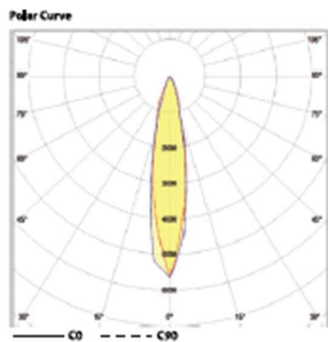

DOUP R6

2X15W

DOUP R7

2X20W

DOUP R10

TECHNICAL DATA

Code	Wattage	Luminous Flux (lm)				Size (Ø X H)mm
		2700K	3000K	4000K	6000K	
DOUP-R5	2X5W	800	820	840	860	50 X 160
DOUP-R6	2X10W	1600	1630	1660	1690	60 X 180
DOUP-R7	2X15W	2400	2440	2480	2420	75 X 240
DOUP-R10	2X20W	3200	3250	3300	3350	100 X 280