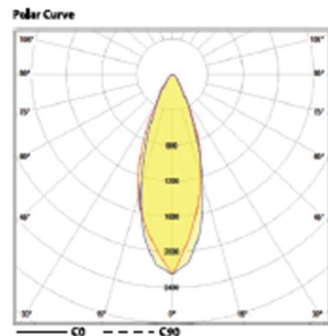

DOUP R6

2X15W

DOUP R7

2X20W

DOUP R10

TECHNICAL DATA

Code	Wattage	Luminous Flux (lm)				Size (Ø X H)mm
		2700K	3000K	4000K	6000K	
DOUP-R5	2X5W	800	820	840	860	50 X 160
DOUP-R6	2X10W	1600	1630	1660	1690	60 X 180
DOUP-R7	2X15W	2400	2440	2480	2420	75 X 240
DOUP-R10	2X20W	3200	3250	3300	3350	100 X 280

<i>Luminous Efficacy</i>	> 80lm/W
<i>SDCM</i>	<3
<i>CRI</i>	>83/93
<i>Beam Angle</i>	15°/25°/38°/60°
<i>Working Voltage</i>	220-240V AC
<i>LED Driver</i>	Integral
<i>Control</i>	Switched
<i>Body Material</i>	Die Cast Aluminium
<i>Diffuser</i>	Tempered Glass
<i>IP Rating</i>	IP65
<i>Working Temperature</i>	-20°C to 50°C
<i>Rated Life</i>	50,000Hrs (L70)