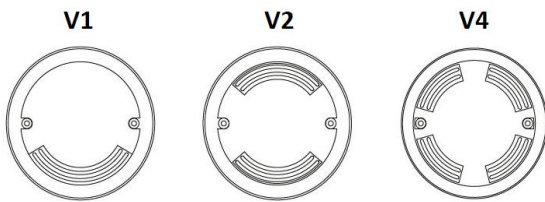

TECHNICAL DATA

<i>Product Code</i>	BLU-MARKZ-R17-V1/V2/V4
<i>Wattage</i>	4W (System Wattage)
<i>Luminous Flux</i>	2700K – 340lm 3000K – 345lm 4000K – 350lm 6000K – 355lm
<i>Luminous Efficacy</i>	> 85 lm/W
<i>SDCM</i>	<3
<i>CRI</i>	>83
<i>Beam Angle</i>	V1/V2/V4
<i>Working Voltage</i>	24VDC/240VAC
<i>LED Driver</i>	Remote / Integral
<i>Control</i>	Switched
<i>Body Material</i>	Aluminium die cast
<i>Optics</i>	Tempered glass
<i>IP Rating</i>	IP67
<i>IK Rating</i>	IK10
<i>Working Temperature</i>	-20°C to 50°C
<i>Rated Life</i>	50,000Hrs (L70)

ORDER INFORMATION

Product Code	X	YY
BLU-MARKZ-R17-V1-4W	8 - CRI 83+	27 – 2700K
BLU-MARKZ-R17-V2-4W		30 - 3000K
BLU-MARKZ-R17-V4-4W		40 – 4000K
		60 – 6000K

Example: BLU-MARKZ-R17-4W-V1-827

Specification subject to change without notice