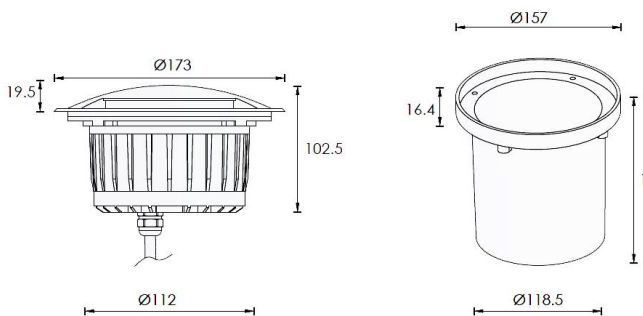

TECHNICAL DATA

<i>Product Code</i>	BLU-MARKZ-R17-V1/V2/V4
<i>Wattage</i>	4W (System Wattage)
<i>Luminous Flux</i>	2700K – 340lm 3000K – 345lm 4000K – 350lm 6000K – 355lm
<i>Luminous Efficacy</i>	> 85 lm/W
<i>SDCM</i>	<3
<i>CRI</i>	>83
<i>Beam Angle</i>	V1/V2/V4
<i>Working Voltage</i>	24VDC/240VAC
<i>LED Driver</i>	Remote / Integral
<i>Control</i>	Switched
<i>Body Material</i>	Aluminium die cast
<i>Optics</i>	Tempered glass
<i>IP Rating</i>	IP67
<i>IK Rating</i>	IK10
<i>Working Temperature</i>	-20°C to 50°C
<i>Rated Life</i>	50,000Hrs (L70)