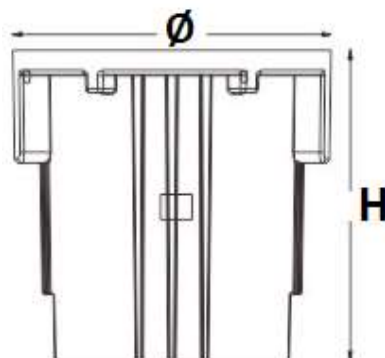

# ROOTZ Adjustable (A)

In-Ground Buried Light

**SMD VERSION**

**COB VERSION (C)**

**Mounting Sleeve**

## TECHNICAL DATA

Code	Wattage	Luminuous Flux				Size (Ø X H X A)mm	Mounting Sleeve (Ø X H)mm	Cut out (mm)
		2700K	3000K	4000K	6000K			
ROOTZ-R9A	3W	258	260	265	270	95 X 116 X 78	85 X 118	85
ROOTZ-R13A	6W	520	540	570	600	130 X 133 X 112	119 X 136	119
ROOTZ-R13A-C	10W	840	860	880	900	130 X 133 X 112	119 X 136	119
ROOTZ-R16A	12W	1040	1050	1060	1070	160 X 153 X 140	147 X 156	147
ROOTZ-R16A-C	15W	1290	1310	1320	1340	160 X 153 X 140	147 X 156	147
ROOTZ-R18A	18W	1550	1560	1580	1600	180 X 162 X 158	165 X 168	165
ROOTZ-R18A-C	20W	1720	1740	1760	1780	180 X 162 X 158	165 X 168	165
ROOTZ-R21A	24W	2080	2100	2120	2140	210 X 181 X 186	193 X 194	193
ROOTZ-R21A-C	25W	2160	2170	2190	2200	210 X 181 X 186	193 X 194	193
ROOTZ-R25A	36W	3100	3120	3140	3160	250 X 190 X 216	223 X 212	223
ROOTZ-R25A-C	40W	3460	3480	3495	3505	250 X 190 X 216	223 X 212	223