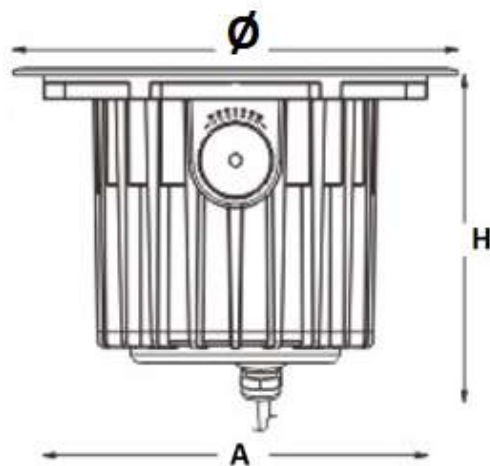

# ROOTZ Adjustable (A)

In-Ground Buried Light

**SMD VERSION**

**COB VERSION (C)**

**Mounting Sleeve**

## TECHNICAL DATA

Code	Wattage	Luminuous Flux				Size (Ø X H X A)mm	Mounting Sleeve (Ø X H)mm	Cut out (mm)
		2700K	3000K	4000K	6000K			
ROOTZ-R9A	3W	258	260	265	270	95 X 116 X 78	85 X 118	85
ROOTZ-R13A	6W	520	540	570	600	130 X 133 X 112	119 X 136	119
ROOTZ-R13A-C	10W	840	860	880	900	130 X 133 X 112	119 X 136	119
ROOTZ-R16A	12W	1040	1050	1060	1070	160 X 153 X 140	147 X 156	147
ROOTZ-R16A-C	15W	1290	1310	1320	1340	160 X 153 X 140	147 X 156	147
ROOTZ-R18A	18W	1550	1560	1580	1600	180 X 162 X 158	165 X 168	165
ROOTZ-R18A-C	20W	1720	1740	1760	1780	180 X 162 X 158	165 X 168	165
ROOTZ-R21A	24W	2080	2100	2120	2140	210 X 181 X 186	193 X 194	193
ROOTZ-R21A-C	25W	2160	2170	2190	2200	210 X 181 X 186	193 X 194	193
ROOTZ-R25A	36W	3100	3120	3140	3160	250 X 190 X 216	223 X 212	223
ROOTZ-R25A-C	40W	3460	3480	3495	3505	250 X 190 X 216	223 X 212	223

<i>SDCM</i>	<3
<i>CRI</i>	>83/93
<i>Beam Angle</i>	SMD Version - 8° /15°/30°/40°/60° COB Version (C) - 18°/24° / 38°/60°
<i>Working Voltage</i>	220-240V AC, 50/60Hz
<i>LED Driver</i>	Integral (Switched), Remote (0-10V / DALI)
<i>Control</i>	Switched / 1-10V / DALI
<i>Body Material</i>	Die Cast Aluminium
<i>Diffuser</i>	Tempered Glass
<i>Adjustable Angle</i>	25°
<i>IP Rating</i>	IP67
<i>Working Temperature</i>	-20°C to 50°C
<i>Rated Life</i>	50,000Hrs (L70)