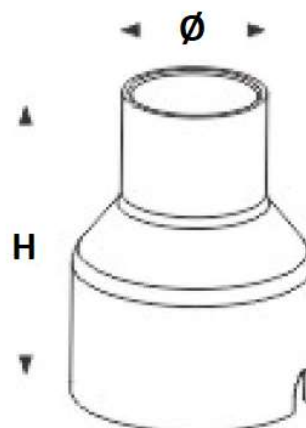

ROOTZ R Series

ROOTZ S Series

Mounting Sleeve

TECHNICAL DATA

Code	Wattage	Luminous Flux				Size (Ø X H)mm	Mounting Sleeve (Ø X H)mm	Cut out (mm)
		2700K	3000K	4000K	6000K			
ROOTZ-R3	1.5W	140	145	150	155	38 X 65	34 X 83	34
ROOTZ-R4	2W	170	174	178	185	45 X 65	42 X 83	42
ROOTZ-R5	3W	240	245	250	255	55 X 82	48 X 115	48
ROOTZ-R7	5W	420	430	440	450	70 X 82	59 X 133	59
ROOTZ-S3	1.5W	140	145	150	155	38 X 38 X 65	34 X 83	34
ROOTZ-S4	2W	170	174	178	185	45 X 45 X 65	42 X 83	42
ROOTZ-S5	3W	240	245	250	255	55 X 55 X 82	48 X 115	48
ROOTZ-S7	5W	420	430	440	450	70 X 70 X 82	59 X 133	59

<i>SDCM</i>	<3
<i>CRI</i>	>83/93
<i>Beam Angle</i>	15°/25°/45°/60°/120°
<i>Working Voltage</i>	220-240V AC, 50/60Hz
<i>LED Driver</i>	Integral (Switched), Remote (0-10V / DALI)
<i>Control</i>	Switched / 1-10V / DALI
<i>Body Material</i>	Die Cast Aluminium
<i>Diffuser</i>	Tempered Glass
<i>IP Rating</i>	IP67
<i>Working Temperature</i>	-20°C to 50°C
<i>Rated Life</i>	50,000Hrs (L70)