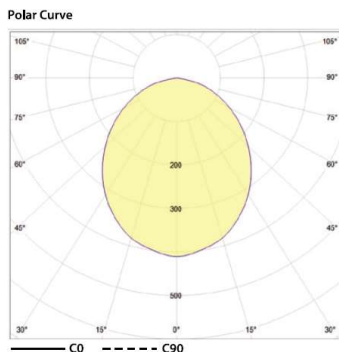

Length: 600 / 1200 / 1500 mm

Width: 85 mm

Height: 78 mm

Option:- Available with Integral Emergency Kit

TECHNICAL DATA

Code	Wattage	Luminous Flux				Size L x W x H (mm)
		2700K	3000K	4000K	6000K	
CLIMA-60	25W	2950	3005	3060	3125	600x85x78
CLIMA-60	30W	3540	3605	3675	3750	600x85x78
CLIMA-120	40W	4710	4805	4900	5000	1200x85x78
CLIMA-150	60W	7060	7205	7350	7500	1500x85x78