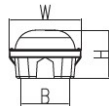

ECO 3 HE

High Efficiency Weatherproof LED Light

SIZE (L*W*H) **INSTALL SIZE (A/B)**

600*99*72	400/35
1200*99*72	900/35
1500*99*72	1200/35

Polar Curve

TECHNICAL DATA

Code	Wattage	Luminous Flux				Size LxWxH (mm)
		2700K	3000K	4000K	6000K	
ECO-3-HE-60	24W	3105	3150	3195	3240	600x99x72
ECO-3-HE-120	30W	3920	3960	4000	4050	1200x99x72
ECO-3-HE-120	40W	5245	5295	5350	5400	1200x99x72
ECO-3-HE-150	50W	6550	6615	6680	6750	1500x99x72
ECO-3-HE-150	60W	7860	7940	8020	8100	1500x99x72

<i>Luminous Efficacy</i>	Up to 135lm/W
<i>SDCM</i>	<3
<i>CRI</i>	>83/93
<i>Beam Angle</i>	120°
<i>Power Factor</i>	0.95
<i>Working Voltage</i>	220-240VAC, 50/60Hz
<i>LED Driver</i>	Integral
<i>Control</i>	Switched
<i>Special Feature Option</i>	Integral Motion Sensor (ON/OFF) Integral Emergency Kit
<i>Body Material</i>	Polycarbonate
<i>Diffuser</i>	Polycarbonate
<i>IP Rating</i>	IP65
<i>Working Temperature</i>	-15°C to 50°C
<i>Rated Life</i>	50,000Hrs (L70)