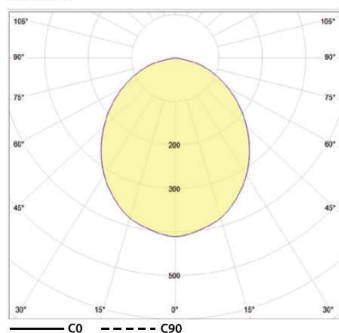

ECO 3 HE

High Efficiency Weatherproof LED Light

SIZE (L*W*H) **INSTALL SIZE (A/B)**

600*99*72	400/35
1200*99*72	900/35
1500*99*72	1200/35

Polar Curve

TECHNICAL DATA

Code	Wattage	Luminous Flux				Size LxWxH (mm)
		2700K	3000K	4000K	6000K	
ECO-3-HE-60	24W	3105	3150	3195	3240	600x99x72
ECO-3-HE-120	30W	3920	3960	4000	4050	1200x99x72
ECO-3-HE-120	40W	5245	5295	5350	5400	1200x99x72
ECO-3-HE-150	50W	6550	6615	6680	6750	1500x99x72
ECO-3-HE-150	60W	7860	7940	8020	8100	1500x99x72

<i>Luminous Efficacy</i>	Up to 135lm/W
<i>SDCM</i>	<3
<i>CRI</i>	>83/93
<i>Beam Angle</i>	120°
<i>Power Factor</i>	0.95
<i>Working Voltage</i>	220-240VAC, 50/60Hz
<i>LED Driver</i>	Integral
<i>Control</i>	Switched
<i>Special Feature Option</i>	Integral Motion Sensor (ON/OFF) Integral Emergency Kit
<i>Body Material</i>	Polycarbonate
<i>Diffuser</i>	Polycarbonate
<i>IP Rating</i>	IP65
<i>Working Temperature</i>	-15°C to 50°C
<i>Rated Life</i>	50,000Hrs (L70)