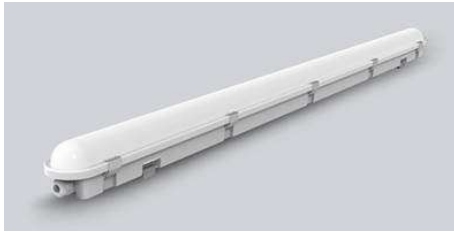

ECO 3 HE

High Efficiency Weatherproof LED Light

SIZE (L*W*H) **INSTALL SIZE (A/B)**

600*99*72	400/35
1200*99*72	900/35
1500*99*72	1200/35

Polar Curve

TECHNICAL DATA

Code	Wattage	Luminous Flux				Size LxWxH (mm)
		2700K	3000K	4000K	6000K	
ECO-3-HE-60	24W	3105	3150	3195	3240	600x99x72
ECO-3-HE-120	30W	3920	3960	4000	4050	1200x99x72
ECO-3-HE-120	40W	5245	5295	5350	5400	1200x99x72
ECO-3-HE-150	50W	6550	6615	6680	6750	1500x99x72
ECO-3-HE-150	60W	7860	7940	8020	8100	1500x99x72

<i>Luminous Efficacy</i>	Up to 135lm/W
<i>SDCM</i>	<3
<i>CRI</i>	>83/93
<i>Beam Angle</i>	120°
<i>Power Factor</i>	0.95
<i>Working Voltage</i>	220-240VAC, 50/60Hz
<i>LED Driver</i>	Integral
<i>Control</i>	Switched
<i>Special Feature Option</i>	Integral Motion Sensor (ON/OFF) Integral Emergency Kit
<i>Body Material</i>	Polycarbonate
<i>Diffuser</i>	Polycarbonate
<i>IP Rating</i>	IP65
<i>Working Temperature</i>	-15°C to 50°C
<i>Rated Life</i>	50,000Hrs (L70)