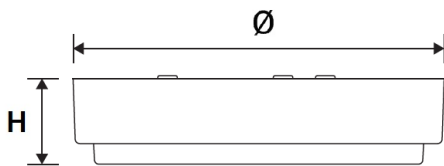

PHOBOS 22 & 28

Ceiling / Wall Mounted Light

Phobos 22 & 28

TECHNICAL DATA

Code	Wattage	Luminous Flux				Size Ø x H (mm)
		2700K	3000K	4000K	6000K	
PHOB-22	8W	600	615	630	645	220x60
PHOB-22	12W	900	920	940	960	220x60
PHOB-22	15W	1125	1150	1175	1200	220x60
PHOB-28	15W	1125	1150	1175	1200	280x60
PHOB-28	18W	1350	1380	1405	1435	280x60
PHOB-28	24W	1800	1840	1880	1920	280x60