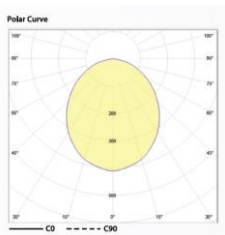

## TECHNICAL DATA

<i>Product Code</i>	BLU-FLEXI-RGBW	
<i>Wattage</i>	14.4W / 19.2W	
<i>Luminous Flux</i>	14.4W	19.2W
	RED - 70lm	130lm
	GREEN - 160lm	330lm
	BLUE - 40lm	70lm
	WHITE - 630lm	810lm
<i>Luminous Efficacy</i>	>60lm/W	
<i>Beam Angle</i>	120°	
<i>Working Voltage</i>	24 VDC	
<i>LED Driver</i>	Remote	
<i>Control</i>	DMX	
<i>Body Material</i>	Epoxy IP65, Silicone IP67	
<i>Optics</i>	No Secondary Optics	
<i>IP Rating</i>	IP20/IP65/IP67/IP68	
<i>Working Temperature</i>	-20°C to 50°C	
<i>Rated Life</i>	50,000Hrs (L70)	