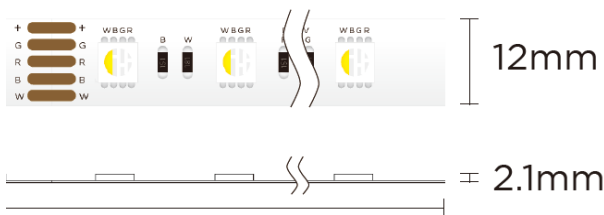

# Flex-i RGBW

RGBW Flexible Strip

## TECHNICAL DATA

<i>Product Code</i>	BLU-FLEXI-RGBW	
<i>Wattage</i>	14.4W / 19.2W	
<i>Luminous Flux</i>	14.4W	19.2W
	RED - 70lm	130lm
	GREEN - 160lm	330lm
	BLUE - 40lm	70lm
	WHITE - 630lm	810lm
<i>Luminous Efficacy</i>	>60lm/W	
<i>Beam Angle</i>	120°	
<i>Working Voltage</i>	24 VDC	
<i>LED Driver</i>	Remote	
<i>Control</i>	DMX	
<i>Body Material</i>	Epoxy IP65, Silicone IP67	
<i>Optics</i>	No Secondary Optics	
<i>IP Rating</i>	IP20/IP65/IP67/IP68	
<i>Working Temperature</i>	-20°C to 50°C	
<i>Rated Life</i>	50,000Hrs (L70)	

## ORDER INFORMATION

<b>Product Code</b>	<b>X</b>	<b>YY</b>	<b>ZZ</b>
BLU-FLEXI	14.4W	RGBW	IP20 – IP20
	19.2W		IP65 – IP65
			IP67 – IP67
			IP68 – IP68

Example: BLU-FLEXI-14.4W-RGBW-IP20

Specification subject to change without notice