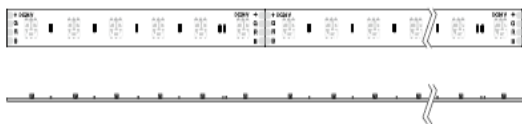

10mm

## TECHNICAL DATA

<i>Product Code</i>	BLU-FLEXI-RGB		
<i>Wattage</i>	7.2W/9.6W/14.4W		
<i>Luminous Flux</i>	7.2W	9.6W	14.4W
RED -	85lm	90lm	120lm
GREEN -	235lm	384lm	470lm
BLUE -	45lm	76lm	98lm
<i>Luminous Efficacy</i>	>60lm/W		
<i>Beam Angle</i>	120°		
<i>Working Voltage</i>	24 VDC		
<i>LED Driver</i>	Remote		
<i>Control</i>	DMX		
<i>Body Material</i>	Epoxy IP65, Silicone IP67		
<i>Optics</i>	No Secondary Optics		
<i>IP Rating</i>	IP20/IP65/IP67		
<i>Working Temperature</i>	-20°C to 50°C		
<i>Rated Life</i>	50,000Hrs (L70)		

## ORDER INFORMATION

<b>Product Code</b>	<b>X</b>	<b>YY</b>
BLU-FLEXI-RGB	7.2W - 7.2W	IP20 - IP20
	9.6W - 9.6W	IP65 - IP65
	14.4W - 14.4W	IP67 - IP67

Example: BLU-FLEXI-RGB-7.2W-IP20

Specification subject to change without notice