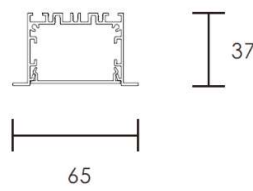

DASH – Recessed (R)

TECHNICAL DATA

570/1130/1410/1690/2250

DASH-R-4

DASH-R-6

DASH-R-9

Connector Options

180 deg Straight

L- Shape

T - Shape

X - Shape

TECHNICAL DATA

Length (mm)	Wattage	Luminous Flux			
		2700K	3000K	4000K	6000K
570	18W	1740	1770	1800	1830
1130	36W	3540	3570	3600	3630
1410	45W	4440	4470	4500	4530
1690	54W	5340	5370	5400	5430
2250	72W	7140	7170	7200	7230

<i>Luminous Efficacy</i>	> 90lm/W
<i>SDCM</i>	<3
<i>CRI</i>	>83/93
<i>Beam Angle</i>	120°
<i>Power Factor</i>	>0.95
<i>Working Voltage</i>	220-240V AC, 50/60Hz
<i>LED Driver</i>	Integral
<i>Control</i>	Switched / 0-10V / DALI / Tunable White
<i>Body Material</i>	Extruded Aluminium
<i>Diffuser</i>	Opal Polycarbonate
<i>Cut Out (mm)</i>	DASH-R-4 – 42mm DASH -R-6 – 60mm DASH -R-9 - 85mm
<i>IP Rating</i>	IP40
<i>Working Temperature</i>	-20°C to 40°C
<i>Rated Life</i>	50,000Hrs (L70)

ORDER INFORMATION

Product Code	AA	BB	X	YY
BLU-DASH-R-4	57	18W	8 - CRI 83+	27 -2700K
BLU-DASH-R-6	113	36W	9 - CRI 93+	30 -3000K
BLU-DASH-R-9	141	45W		40 -4000K
	169	54W		60 -6000K
	225	72W		

Example: BLU-DASH-R-4-57-18W-827