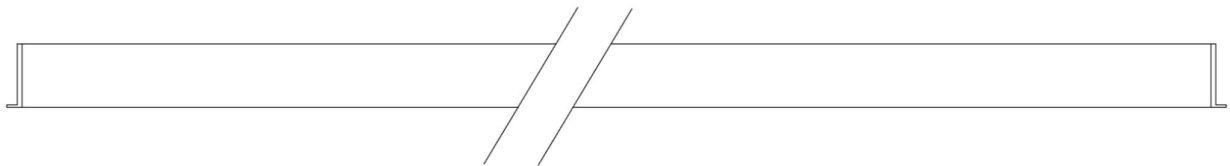

DASH – Recessed (R)

TECHNICAL DATA

570/1130/1410/1690/2250

DASH-R-4

DASH-R-6

DASH-R-9

Connector Options

180 deg Straight

L- Shape

T - Shape

X - Shape

TECHNICAL DATA

Length (mm)	Wattage	Luminous Flux			
		2700K	3000K	4000K	6000K
570	18W	1740	1770	1800	1830
1130	36W	3540	3570	3600	3630
1410	45W	4440	4470	4500	4530
1690	54W	5340	5370	5400	5430
2250	72W	7140	7170	7200	7230

<i>Luminous Efficacy</i>	> 90lm/W
<i>SDCM</i>	<3
<i>CRI</i>	>83/93
<i>Beam Angle</i>	120°
<i>Power Factor</i>	>0.95
<i>Working Voltage</i>	220-240V AC, 50/60Hz
<i>LED Driver</i>	Integral
<i>Control</i>	Switched / 0-10V / DALI / Tunable White
<i>Body Material</i>	Extruded Aluminium
<i>Diffuser</i>	Opal Polycarbonate
<i>Cut Out (mm)</i>	DASH-R-4 – 42mm DASH -R-6 – 60mm DASH -R-9 - 85mm
<i>IP Rating</i>	IP40
<i>Working Temperature</i>	-20°C to 40°C
<i>Rated Life</i>	50,000Hrs (L70)

ORDER INFORMATION

Product Code	AA	BB	X	YY
BLU-DASH-R-4	57	18W	8 - CRI 83+	27 -2700K
BLU-DASH-R-6	113	36W	9 - CRI 93+	30 -3000K
BLU-DASH-R-9	141	45W		40 -4000K
	169	54W		60 -6000K
	225	72W		

Example: BLU-DASH-R-4-57-18W-827