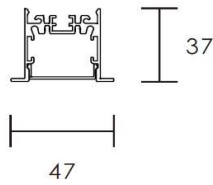

DASH – Recessed (R)

TECHNICAL DATA

570/1130/1410/1690/2250

DASH-R-4

DASH-R-6

DASH-R-9

Connector Options

180 deg Straight

L- Shape

T - Shape

X - Shape

TECHNICAL DATA

Length (mm)	Wattage	Luminous Flux			
		2700K	3000K	4000K	6000K
570	18W	1740	1770	1800	1830
1130	36W	3540	3570	3600	3630
1410	45W	4440	4470	4500	4530
1690	54W	5340	5370	5400	5430
2250	72W	7140	7170	7200	7230

<i>Luminous Efficacy</i>	> 90lm/W
<i>SDCM</i>	<3
<i>CRI</i>	>83/93
<i>Beam Angle</i>	120°
<i>Power Factor</i>	>0.95
<i>Working Voltage</i>	220-240V AC, 50/60Hz
<i>LED Driver</i>	Integral
<i>Control</i>	Switched / 0-10V / DALI / Tunable White
<i>Body Material</i>	Extruded Aluminium
<i>Diffuser</i>	Opal Polycarbonate
<i>Cut Out (mm)</i>	DASH-R-4 – 42mm DASH -R-6 – 60mm DASH -R-9 - 85mm
<i>IP Rating</i>	IP40
<i>Working Temperature</i>	-20°C to 40°C
<i>Rated Life</i>	50,000Hrs (L70)

ORDER INFORMATION

Product Code	AA	BB	X	YY
BLU-DASH-R-4	57	18W	8 - CRI 83+	27 -2700K
BLU-DASH-R-6	113	36W	9 - CRI 93+	30 -3000K
BLU-DASH-R-9	141	45W		40 -4000K
	169	54W		60 -6000K
	225	72W		

Example: BLU-DASH-R-4-57-18W-827