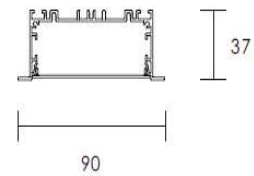

DASH – Recessed (R)

TECHNICAL DATA

570/1130/1410/1690/2250

DASH-R-4

DASH-R-6

DASH-R-9

Connector Options

180 deg Straight

L- Shape

T - Shape

X - Shape

TECHNICAL DATA

Length (mm)	Wattage	Luminous Flux			
		2700K	3000K	4000K	6000K
570	18W	1740	1770	1800	1830
1130	36W	3540	3570	3600	3630
1410	45W	4440	4470	4500	4530
1690	54W	5340	5370	5400	5430
2250	72W	7140	7170	7200	7230

<i>Luminous Efficacy</i>	> 90lm/W
<i>SDCM</i>	<3
<i>CRI</i>	>83/93
<i>Beam Angle</i>	120°
<i>Power Factor</i>	>0.95
<i>Working Voltage</i>	220-240V AC, 50/60Hz
<i>LED Driver</i>	Integral
<i>Control</i>	Switched / 0-10V / DALI / Tunable White
<i>Body Material</i>	Extruded Aluminium
<i>Diffuser</i>	Opal Polycarbonate
<i>Cut Out (mm)</i>	DASH-R-4 – 42mm DASH -R-6 – 60mm DASH -R-9 - 85mm
<i>IP Rating</i>	IP40
<i>Working Temperature</i>	-20°C to 40°C
<i>Rated Life</i>	50,000Hrs (L70)

ORDER INFORMATION

Product Code	AA	BB	X	YY
BLU-DASH-R-4	57	18W	8 - CRI 83+	27 -2700K
BLU-DASH-R-6	113	36W	9 - CRI 93+	30 -3000K
BLU-DASH-R-9	141	45W		40 -4000K
	169	54W		60 -6000K
	225	72W		

Example: BLU-DASH-R-4-57-18W-827