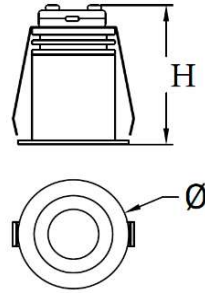

<i>Luminous Efficacy</i>	>40lm/W
<i>SDCM</i>	<3
<i>CRI</i>	>83/93
<i>Beam Angle</i>	20°/24° /38°/60°
<i>Working Voltage</i>	3 VDC
<i>LED Driver</i>	Remote
<i>Control</i>	Switched / 1-10V / DALI
<i>Body Material</i>	Die-cast Aluminium
<i>Optics</i>	PMMA
<i>IP Rating</i>	IP40 / IP54
<i>Working Temperature</i>	-20°C to 40°C
<i>Rated Life</i>	50,000Hrs (L70)

Code	Wattage	Luminous Flux				Size (Ø X H) mm	Cut out (mm)	Adjustability
		2700K	3000K	4000K	5000K			
BLU-PLUTO-F	3W	120	140	160	180	40 X 38	35	Fixed
BLU-PLUTO-F	5W	300	320	340	360	40 X 38	35	Fixed
BLU-PLUTO-D	3W	120	140	160	180	40 X 51	35	Fixed
BLU-PLUTO-D	5W	300	320	340	360	40 X 51	35	Fixed
BLU-PLUTO-A	3W	120	140	160	180	52 X 38	45	Adjustable
BLU-PLUTO-A	5W	300	320	340	360	52 X 38	45	Adjustable
BLU-PLUTO-DA	3W	120	140	160	180	52 X 50	45	Adjustable
BLU-PLUTO-DA	5W	300	320	340	360	52 X 50	45	Adjustable
BLU-PLUTO-SQA	3W	120	140	160	180	50 X 50 X 38	45	Adjustable
BLU-PLUTO-SQA	5W	300	320	340	360	50 X 50 X 38	45	Adjustable
BLU-PLUTO-SQD	3W	120	140	160	180	50 X 50 X 50	45	Adjustable
BLU-PLUTO-SQD	5W	300	320	340	360	50 X 50 X 50	45	Adjustable
BLU-PLUTO-P	4W	300	320	340	360	28 X 45	20	Fixed