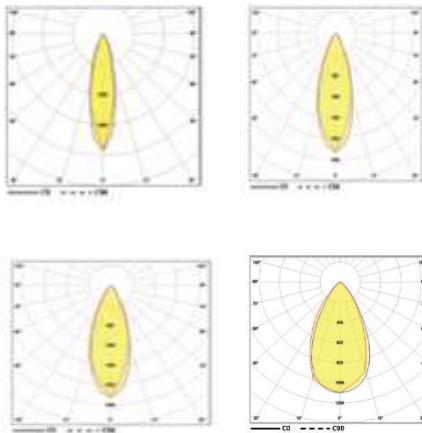

Pluto-F

Pluto-D

Pluto-A

Pluto-DA

Pluto-SQA

Pluto-SQD

Pluto-P

TECHNICAL DATA

<i>Luminous Efficacy</i>	>40lm/W
<i>SDCM</i>	<3
<i>CRI</i>	>83/93
<i>Beam Angle</i>	20°/24° /38°/60°
<i>Working Voltage</i>	3 VDC
<i>LED Driver</i>	Remote
<i>Control</i>	Switched / 1-10V / DALI
<i>Body Material</i>	Die-cast Aluminium
<i>Optics</i>	PMMA
<i>IP Rating</i>	IP40 / IP54
<i>Working Temperature</i>	-20°C to 40°C
<i>Rated Life</i>	50,000Hrs (L70)

Code	Wattage	Luminous Flux				Size (Ø X H) mm	Cut out (mm)	Adjustability
		2700K	3000K	4000K	5000K			
BLU-PLUTO-F	3W	120	140	160	180	40 X 38	35	Fixed
BLU-PLUTO-F	5W	300	320	340	360	40 X 38	35	Fixed
BLU-PLUTO-D	3W	120	140	160	180	40 X 51	35	Fixed
BLU-PLUTO-D	5W	300	320	340	360	40 X 51	35	Fixed
BLU-PLUTO-A	3W	120	140	160	180	52 X 38	45	Adjustable
BLU-PLUTO-A	5W	300	320	340	360	52 X 38	45	Adjustable
BLU-PLUTO-DA	3W	120	140	160	180	52 X 50	45	Adjustable
BLU-PLUTO-DA	5W	300	320	340	360	52 X 50	45	Adjustable
BLU-PLUTO-SQA	3W	120	140	160	180	50 X 50 X 38	45	Adjustable
BLU-PLUTO-SQA	5W	300	320	340	360	50 X 50 X 38	45	Adjustable
BLU-PLUTO-SQD	3W	120	140	160	180	50 X 50 X 50	45	Adjustable
BLU-PLUTO-SQD	5W	300	320	340	360	50 X 50 X 50	45	Adjustable
BLU-PLUTO-P	4W	300	320	340	360	28 X 45	20	Fixed