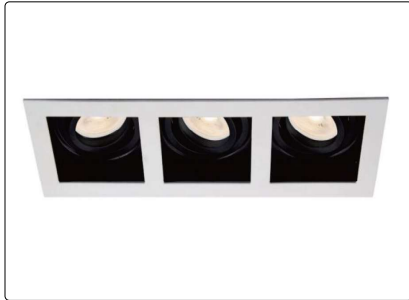

DEEP-TRIO-IP40

Blui Mod	Die Cast Aluminium	270 X 100 X H40 mm	252 X 92 mm
Anti Glare	Tilt 25°