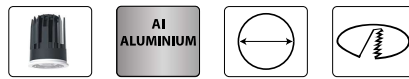

SHARP-IP40 / IP65

			
Blui Mod	Die Cast Aluminium	Ø86 mm	75 mm
			
IP65			

SPLASH-IP65

Blui Mod Die Cast Aluminium Ø85 mm 75 mm

IP65

SPLASH-S-IP65

Blui Mod Die Cast Aluminium 85 X 85 mm 75 mm

IP65