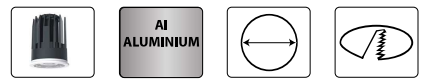

FOCAL - IP40 / IP65

Blui Mod Die Cast Aluminium Ø85 mm 68 mm

IP65