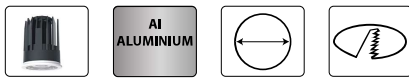

SPLASH-IP65

Blui Mod Die Cast Aluminium Ø85 mm 75 mm

IP65